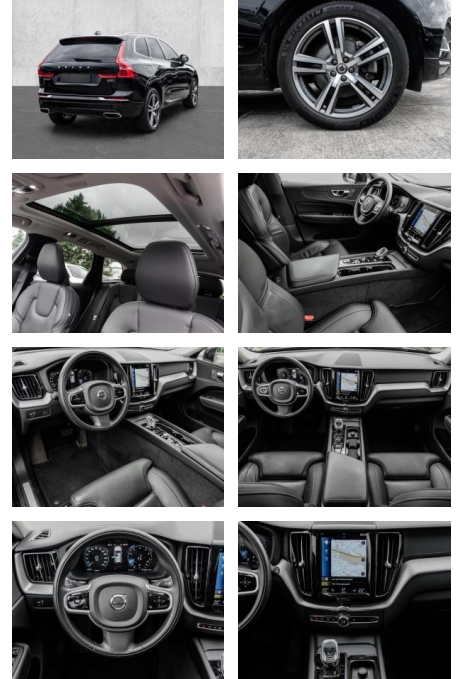

MA05-2781-24 Angebotsnr.:

Erstzulassung:	Kilometer:	Farbe:	Leistung:	Kraftstoffart:
01.12.2020	33.102	Schwarz	184 kW / 250 PS	Benzin

PREIS	FINANZIERUNGSBEISPIEL	
42.530 €	Laufzeit: 72 Monate	Anzahlung: 25 %
	Basis-Finanzierung:**	Mtl. Rate:
	Zielraten-Finanzierung:**	360 €