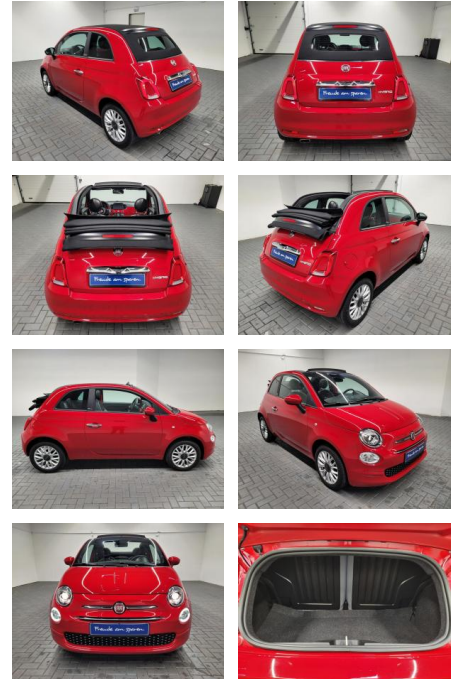

Ihr Ansprechpartner

Herr Benjamin Loeff
E-Mail: benjamin.loeff@krausecars.de
Telefon: 0355 58130

Autohaus Krause u. Sohn
Sachsendorfer Str. 3 - 03051 Cottbus - Tel.: 0355 / 58130

Fiat 500 "C Lounge Navi/PDC/CarPlay/Klima

AM35-26321 **Angebotsnr.:**

Erstzulassung:	Kilometer:	Farbe:	Leistung:	Kraftstoffart:
30.03.2021	32.890		51 kW / 69 PS	Benzin

PREIS	FINANZIERUNGSBEISPIEL	
18.310 €	Laufzeit: 72 Monate	Anzahlung: 25 %
	Basis-Finanzierung:*	Mtl. Rate:
	Zielraten-Finanzierung:**	155 €