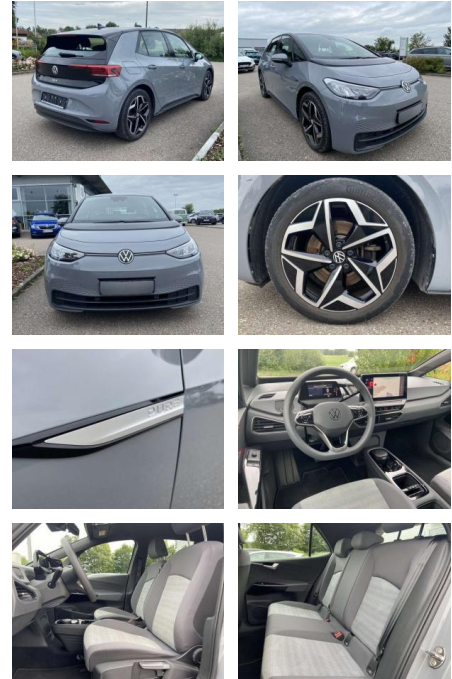

Ihr Ansprechpartner

**Herr Benjamin Loeff**  
E-Mail: benjamin.loeff@krausecars.de  
Telefon: 0355 58130

Autohaus Krause u. Sohn  
Sachsendorfer Str. 3 - 03051 Cottbus - Tel.: 0355 / 58130

## Volkswagen ID.3 Pure Performance 19"+NAVI+LED+CC...

SS00-074732 **Angebotsnr.:**

Erstzulassung:	Kilometer:	Farbe:	Leistung:	Kraftstoffart:
01.05.2021	23.758		110 kW / 150 PS	Benzin

**PREIS**  
**21.630 €**