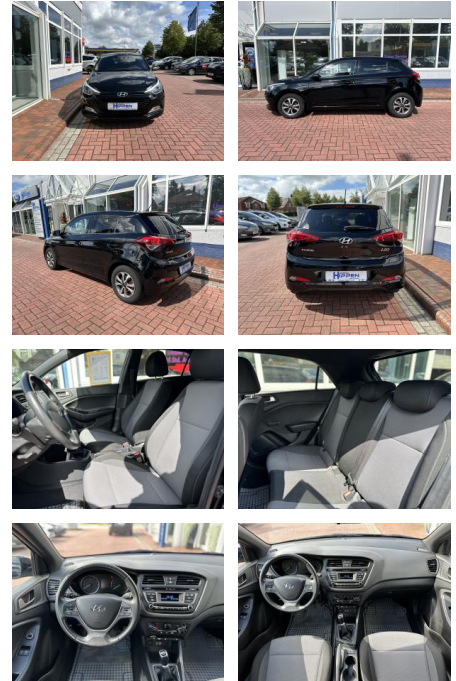

Ihr Ansprechpartner

Herr Benjamin Loeff
E-Mail: benjamin.loeff@krausecars.de
Telefon: 0355 58130

Autohaus Krause u. Sohn
Sachsendorfer Str. 3 - 03051 Cottbus - Tel.: 0355 / 58130

Hyundai i20 Passion, GJR, Sitzheizung, beh. Lenk...

SN00-CE2407-Arg 00150..

Erstzulassung:	Kilometer:	Farbe:	Leistung:	Kraftstoffart:
10.04.2018	55.900	Schwarz	62 kW / 84 PS	Benzin

PREIS
13.490 €

FINANZIERUNGSBEISPIEL

Laufzeit: 72 Monate   Anzahlung: 25 %
Basis-Finanzierung:*   Mtl. Rate:
Zielraten-Finanzierung:** **114 €**

* Basisfinanzierung: Anzahlung: 3.373 Euro, Laufzeit: 72 Monate, Nettodarlehen: 10.118 Euro, Gesamtbetrag: 15.916 Euro, Zinssätze: 7.71% Sollz. (gebunden), 7.99% eff.
** Zielratenfinanzierung: Anzahlung: 3.373 Euro, Laufzeit: 72 Monate, Nettodarlehen: 10.118 Euro, Zielrate: 6.745 Euro, Gesamtbetrag: 16.859 Euro, Zinssätze: 7.71% Sollz. (gebunden), 7.99% eff.,

Vermittlung für: Santander Consumer Bank
Repräsentatives Beispiel gem. § 17 Abs. 4 PAngV. Diese Finanzierungsangebote sind Beispiele. Gerne ermitteln wir für Sie Ihr individuelles Angebot.

Ausstattung

Sicherheit

- Reifendruckkontrollsystem
- Anti-Blockiersystem ABS
- elektronische Stabilitätskontrolle (ESP / DSP)
- Servolenkung
- Alarmanlage
- Wegfahrsperre
- Kindersitzbefestigung
- Alarmanlage
- Wegfahrsperre elektronisch

Multimedia

- USB
- Radio
- CD Radio
- Bluetooth
- Radio: RDS-Radio inkl. 2 Lautsprecher
- Telefon: Bluetooth-Freisprecheinrichtung

Komfort

- Beheizbares Lenkrad
- Klimaanlage
- Front-, Seiten- und weitere Airbags
- Lederlenkrad
- Zentralverriegelung
- Fernbedienung Zentralverriegelung
- Bordcomputer

Interieur

- Winterpaket
- Multifunktionslenkrad
- el. Fensterheber
- Armlehne vorne
- Sitzheizung
- Fensterheber elektrisch vorne
- Gepäckraum mit Ablagefach unter dem Bode
- Handschuhfach verschl.
- bel. und kühlb.
- Klimaanlage mit Pollenfilter

- Radiofernbedienung über Lenkradtasten
- Sitzheizung vorn

Exterieur

- Allwetterreifen
- Tagfahrlicht
- Leichtmetallfelgen
- metallic
- Nebelscheinwerfer
- Leichtmetallfelgen (4) 6 J x 15
- Tagfahrlicht

Weiteres

- elektrische Aussenspiegel
- Nichtraucher
- Getönte Scheiben
- Assistent: Bremsassistent
- Außenspiegel elektr. verstell- u. beh.
- Außenspiegel mit integrierten Blinkleuch
- Berganfahrassistent (HAC)

STÄNDIG ÜBER 15.000 FAHRZEUGE IM BESTAND!