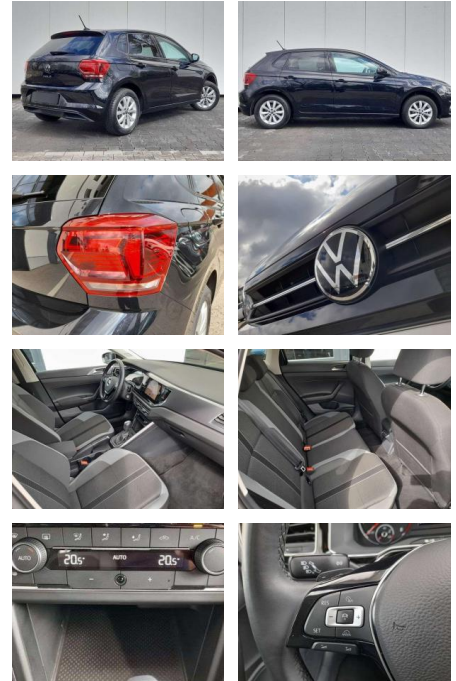

Ihr Ansprechpartner

Herr Benjamin Loeff
E-Mail: benjamin.loeff@krausecars.de
Telefon: 0355 58130

Autohaus Krause u. Sohn
Sachsendorfer Str. 3 - 03051 Cottbus - Tel.: 0355 / 58130

Volkswagen Polo Polo 1.0 TSI DSG OPF Highline

AP08-310319 **Angebotsnr.:**

Erstzulassung:	Kilometer:	Farbe:	Leistung:	Kraftstoffart:	Verbr. komb.	CO2-Emission	CO2-Klasse (WLTP)
01.06.2021	59.000	Schwarz	70 kW / 95 PS	Benzin	4,7 l/100km	108 g/km	C

PREIS
20.360 €

FINANZIERUNGSBEISPIEL

Laufzeit: 72 Monate   Anzahlung: 25 %
Basis-Finanzierung:*   Mtl. Rate:
Zielraten-Finanzierung:** **172 €**

* Basisfinanzierung: Anzahlung: 5.090 Euro, Laufzeit: 72 Monate, Nettodarlehen: 15.270 Euro, Gesamtbetrag: 24.020 Euro, Zinssätze: 7.71% Sollz. (gebunden), 7.99% eff.
** Zielratenfinanzierung: Anzahlung: 5.090 Euro, Laufzeit: 72 Monate, Nettodarlehen: 15.270 Euro, Zielrate: 10.180 Euro, Gesamtbetrag: 25.444 Euro, Zinssätze: 7.71% Sollz. (gebunden), 7.99% eff.,

Vermittlung für: Santander Consumer Bank
Repräsentatives Beispiel gem. § 17 Abs. 4 PAngV. Diese Finanzierungsangebote sind Beispiele. Gerne ermitteln wir für Sie Ihr individuelles Angebot.

Ausstattung

Multimedia

- Radio

Weiteres

- Automatische Distanzregel ACC stop & go
- Klimaanlage "Climatronic"
- LED-Scheinwerfer
- Lackierung: Perleffekt
- Lenkrad: Multifunkt. Lederlenkr. m. Schaltw. Navigat "DiscoverMedia" inkl. "Stream&Int."
- Paket: Licht und Sicht Räder: Ganzjahresreifen (4) 185/65 R 15
- Rückleuchten in LED-Technik Seitens. hinten/Hecks. abged. Ablagetaschen an den Rücks. d. Vordersi. Airbag Fahrer- und Beifahrerseite Airbag
- Kopfairbagsystem Front und Fond
- Ambientebeleuchtung Automatische Fahrlichtsteu. m. Tagfahr. Außentemperaturanzeige Berganfahrassistent Bremsleuchte
- dritte Chrom-Applikationen Colorglas

- grün
- seitlich u. hinten Dachhimmel in Ceramic Dekoreinlagen in Deep Iron
- Metallic Einparkhilfe
- Elektronisches-Stabilitäts-Programm ESP
- Frischluftansaugung mit Aktivkohlefilter
- Frontscheibe in Wärmeschutzglas
- Fußgängererkennung
- Gepäckraumabdeckung
- Gepäckraumbeleuchtung
- Geschwindigkeitsbegrenzer Getriebe: 7-Gang DSG Heckscheibe heizbar
- Heckscheibenwischer ISOFIX-Halteösen
- Innenleuchten mit Abschaltverzögerung
- Kennzeichenbeleuchtung in LED-Technik
- Kombi-Instrument Kopfstützen (3) hinten
- Kopfstützen vorn Kühlergrill mit Chromleiste
- Lenksäule: höhen- und längseinstellbar
- Make-up-Spiegel in den Sonnenbl.
- beleu. Mittelarmlehne vorn