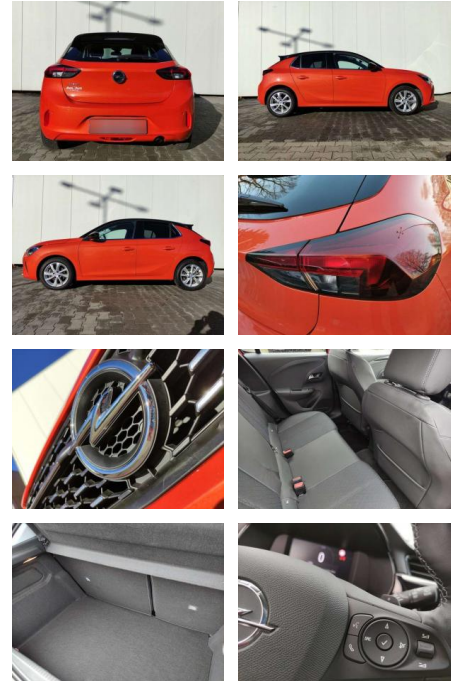

Opel Corsa Corsa 1.2 Turbo Aut. Elegance

AP08-310742 **Angebotsnr.:**

Erstzulassung:	Kilometer:	Farbe:	Leistung:	Kraftstoffart:	Verbr. komb.	CO2-Emission	CO2-Klasse (WLTP)
01.02.2023	11.000		74 kW / 101 PS	Benzin	5,6 l/100km	127 g/km	D

Ausstattung

- Sicherheit**
- Anti-Blockiersystem ABS
- Multimedia**
- Radio
- Weiteres**
- volldigitales Kombiinstrument
 - Touchscreen Display LED-Scheinwerfer
 - Adaptives Bremslicht Fernlichtassistent
 - 16" Leichtmetallfelgen Klimaanlage Sitz:
 - Sitzheizung vorn Einparkhilfe vorn und hinten
 - Geschwindigkeitsregler Spur- und Spurhalte-Assistent
 - Multifunktions-Lederlenkrad Radio:
 - Multimedia Radio mit 7"- Touchscr
 - Radiozubehör: DAB-Tuner (DAB+fähig)
 - Innenspiegel automatisch abblendbar
 - Außenspiegel elek. verstellb. u. beh.(2) Toter-Winkel-Warner
 - Getriebe: 8-Stufen-Automatikgetriebe

- 12V in der Mittelkonsole
- Sicht-Ausstattung Umgebungsbeleuchtung
- Navi via App USB-Schnittstelle
- Lichtsensor und Regensensor
- Zentralverriegelung: 2 Zündschlüssel
- Zentralverriegelung m. Funkfernbedienung
- Wärmeschutzverglasung
- getönt Vorrüstung für Kindersitz
- "ISOFIX" vorn Vorrüstung für Kindersitz
- "ISOFIX" hint. Apple CarPlay und Android Auto
- Pollenfilter Parkbremse
- elektrisch Dreipunktsicherheitsgurte (5)
- Drehzahlmesser Dachspoiler Bremsleuchte
- dritte Bordcomputer
- Außenspiegelgehäuse in schwarz
- Airbag: Kopfairbags vorn und hinten
- Airbag Seitenairbags vorn Airbag Fahrer- und Bei.seite
- "Full-Size" Ablagefächer
- Parkpilot
- Einparkhilfe hinten Park & Go
- Elektronisches Stabilitätsprog. ESP