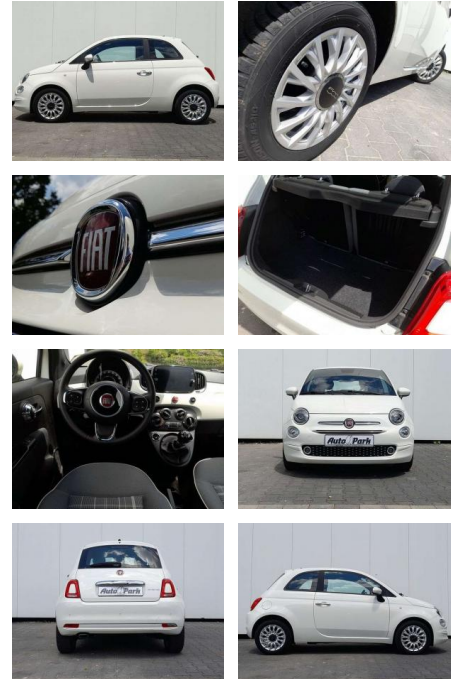

Ihr Ansprechpartner

Herr Mathias Markusch
E-Mail: mathias.markusch@krausecars.de
Telefon: 0355 58130

Autohaus Krause u. Sohn
Sachsendorfer Str. 3 - 03051 Cottbus - Tel.: 0355 / 58130

Fiat 500 500 1.0 Hybrid Lounge

AP08-310469 **Angebotsnr.:**

Erstzulassung:	Kilometer:	Farbe:	Leistung:	Kraftstoffart:	Verbr. komb.	CO2-Emission	CO2-Klasse (WLTP)
01.10.2020	21.000	Weiß	52 kW / 71 PS	Benzin	5,3 l/100km	119 g/km	D

PREIS
13.890 €