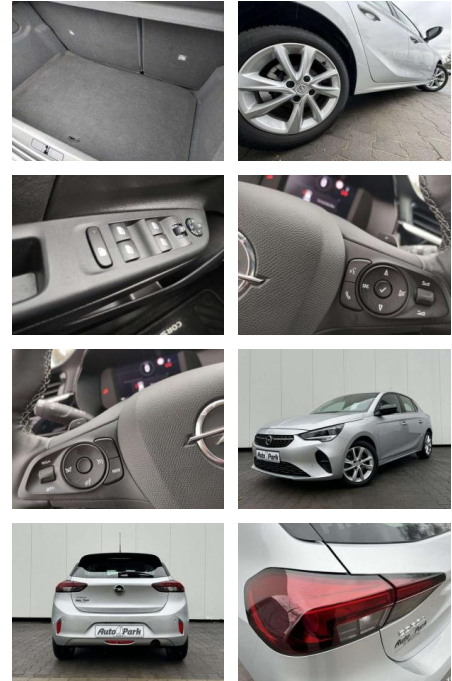

Opel Corsa Corsa 1.2 Turbo Aut. Elegance

AP08-310740 **Angebotsnr.:**

Erstzulassung:	Kilometer:	Farbe:	Leistung:	Kraftstoffart:	Verbr. komb.	CO2-Emission	CO2-Klasse (WLTP)
01.01.2023	17.900	Silber	74 kW / 101 PS	Benzin	5,6 l/100km	127 g/km	D

- Anti-Blockiersystem ABS

Multimedia

- Radio

Weiteres

- volldigitales Kombiinstrument
- Touchscreen Display LED-Scheinwerfer
- Adaptives Bremslicht Fernlichtassistent
- 16" Leichtmetallfelgen Klimaanlage Sitz:
- Sitzheizung vorn Einparkhilfe vorn und hinten
- Geschwindigkeitsregler Spur- und Spurhalte-Assistent
- Multifunktions-Lederlenkrad Radio:
- Multimedia Radio mit 7"- Touchscr
- Radiozubehör: DAB-Tuner (DAB+fähig)
- Innenspiegel automatisch abblendbar
- Außenspiegel elek. verstellb. u. beh.(2) Toter-Winkel-Warner
- Getriebe: 8-Stufen-Automatikgetriebe