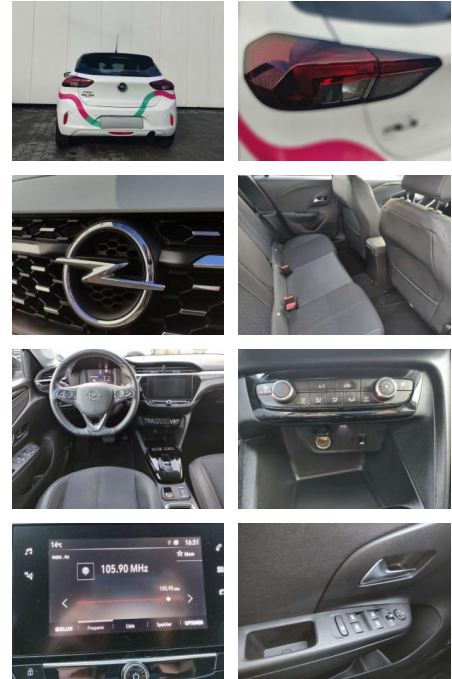

Ihr Ansprechpartner

Herr Benjamin Loeff
E-Mail: benjamin.loeff@krausecars.de
Telefon: 0355 58130

Autohaus Krause u. Sohn
Sachsendorfer Str. 3 - 03051 Cottbus - Tel.: 0355 / 58130

Opel Corsa Corsa 1.2 Turbo Aut. Elegance

AP08-310126 **Angebotsnr.:**