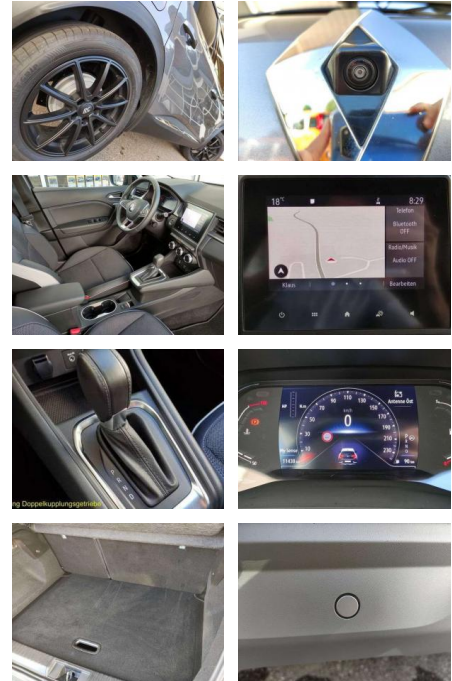

Ihr Ansprechpartner

Herr Benjamin Loeff
E-Mail: benjamin.loeff@krausecars.de
Telefon: 0355 58130

Autohaus Krause u. Sohn
Sachsendorfer Str. 3 - 03051 Cottbus - Tel.: 0355 / 58130

Renault Captur Captur TCe 140 EDC GPF

AP08-309605 **Angebotsnr.:**

Erstzulassung:	Kilometer:	Farbe:	Leistung:	Kraftstoffart:	Verbr. komb.	CO2-Emission	CO2-Klasse (WLTP)
01.09.2021	33.000	grau	103 kW / 140 PS	Benzin	6,0 l/100km	136 g/km	E

PREIS
22.370 €

FINANZIERUNGSBEISPIEL
Laufzeit: 72 Monate   Anzahlung: 25 %
Basis-Finanzierung:*   Mtl. Rate:
Zielraten-Finanzierung:** **189 €**

* Basisfinanzierung: Anzahlung: 5.593 Euro, Laufzeit: 72 Monate, Nettodarlehen: 16.778 Euro, Gesamtbetrag: 26.392 Euro, Zinssätze: 7.71% Sollz. (gebunden), 7.99% eff.
** Zielratenfinanzierung: Anzahlung: 5.593 Euro, Laufzeit: 72 Monate, Nettodarlehen: 16.778 Euro, Zielrate: 11.185 Euro, Gesamtbetrag: 27.956 Euro, Zinssätze: 7.71% Sollz. (gebunden), 7.99% eff.,

Vermittlung für: Santander Consumer Bank
Repräsentatives Beispiel gem. § 17 Abs. 4 PAngV. Diese Finanzierungsangebote sind Beispiele. Gerne ermitteln wir für Sie Ihr individuelles Angebot.

Ausstattung

Sicherheit

- Anti-Blockiersystem ABS

Weiteres

- Klimaautomatik Alufelgen 18 Zoll
  Ambientebeleuchtung Digitales Kombiinstrument DYNAMIC SELECT ECO Mode zur Reichweitenoptimierung
- Sch Einparkhilfe vorne und hinten
  Geschwindigkeits-Regelanlage (GRA)
  Getriebe: 7-Gang Doppelkupplungsgetriebe
  Isofix-Kindersitzbefestigung Beif.hint.
  Lenkrad in Lederoptik Lenkrad mit Schaltwippen Lichtsensor Keyless Access
  Schlüsselloses Schließ- und Starsys
  Multifunktionslenkrad Navigation
  Rückfahrkamera Sitze: Rücksitzbank umklappbar Tempopilot mit Geschwindigkeitsbegrenzer
  Verkehrszeichenerkennung
  Voll-LED-Scheinwerfer LED PURE VISION

- el.einstell-und beheizbar Airbags Fahrer
- Beifahr.
- Kopf.
- Seiten ABS mit el. Bremskraftverteilung (EBV) Räder: Notrad mit Wagenheber
  LED-Rückleuchten Standard Lenkrad höhen- und tiefenverstellbar
  Tagfahrlicht Sitze: Fahrersitz höhenverstellbar Wegfahrsperre
  Zentralverriegelung mit Funkfernbedienun
  eCall-Notrufsystem Servolenkung
  Reifendruckkontrollsystem
  Ottopartikelfilter Mittelkonsole
- Becherhalter
- Armlehne Sitzheizung pro Sitz 295 Euro
  Aufpreis Ihnen Ihr neues Auto auch bis zu Ihrer Haustüre. : -
  Anhängerkupplung (Preis auf Anfrage) -
  Sitzheizung pro Sitz 295
- - Mailling - anrufen - kennenlernen -
  vertrauen Finanzierung und Leasing: -