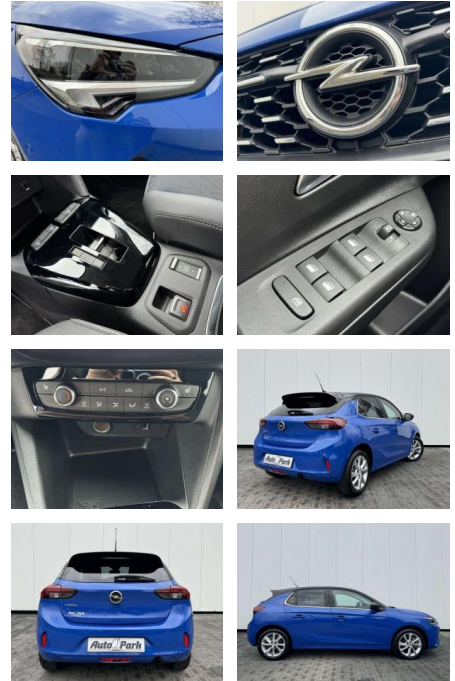

Ihr Ansprechpartner

Herr Benjamin Loeff
E-Mail: benjamin.loeff@krausecars.de
Telefon: 0355 58130

Autohaus Krause u. Sohn
Sachsendorfer Str. 3 - 03051 Cottbus - Tel.: 0355 / 58130

Opel Corsa Corsa 1.2 Turbo Aut. Elegance

AP08-310121 **Angebotsnr.:**

Erstzulassung:	Kilometer:	Farbe:	Leistung:	Kraftstoffart:	Verbr. komb.	CO2-Emission	CO2-Klasse (WLTP)
01.12.2022	26.950	Blau	74 kW / 101 PS	Benzin	5,6 l/100km	127 g/km	D

PREIS
19.300 €

FINANZIERUNGSBEISPIEL

Laufzeit: 72 Monate   Anzahlung: 25 %
Basis-Finanzierung:*   Mtl. Rate:
Zielraten-Finanzierung:** **163 €**

* Basisfinanzierung: Anzahlung: 4.825 Euro, Laufzeit: 72 Monate, Nettodarlehen: 14.475 Euro, Gesamtbetrag: 22.770 Euro, Zinssätze: 7.71% Sollz. (gebunden), 7.99% eff.
** Zielratenfinanzierung: Anzahlung: 4.825 Euro, Laufzeit: 72 Monate, Nettodarlehen: 14.475 Euro, Zielrate: 9.650 Euro, Gesamtbetrag: 24.119 Euro, Zinssätze: 7.71% Sollz. (gebunden), 7.99% eff.,

Vermittlung für: Santander Consumer Bank
Repräsentatives Beispiel gem. § 17 Abs. 4 PAngV. Diese Finanzierungsangebote sind Beispiele. Gerne ermitteln wir für Sie Ihr individuelles Angebot.

Ausstattung

Sicherheit

- Anti-Blockiersystem ABS

Multimedia

- Radio

Weiteres

- volldigitales Kombiinstrument
- Touchscreen Display LED-Scheinwerfer
- Adaptives Bremslicht Fernlichtassistent
- 16" Leichtmetallfelgen Klimaanlage Sitz:
- Sitzheizung vorn Einparkhilfe vorn und hinten
- Geschwindigkeitsregler Spur- und Spurhalte-Assistent
- Multifunktions-Lederlenkrad Radio:
- Multimedia Radio mit 7"- Touchscr
- Radiozubehör: DAB-Tuner (DAB+fähig)
- Innenspiegel automatisch abblendbar
- Außenspiegel elek. verstellb. u. beh.(2) Toter-Winkel-Warner
- Getriebe: 8-Stufen-Automatikgetriebe

- 12V in der Mittelkonsole
- Zentralverriegelung: 2 Zündschlüssel
- Zentralverriegelung m. Funkfernbedienung
- Lichtsensor und Regensensor Vorrüstung für Kindersitz "ISOFIX" vorn
- Vorrüstung für Kindersitz "ISOFIX" hint.
- Wärmeschutzverglasung
- getönt USB-Schnittstelle
- Umgebungsausleuchtung Pollenfilter
- Parkbremse
- elektrisch Dreipunktsicherheitsgurte (5)
- Drehzahlmesser Dachspoiler Bremsleuchte
- dritte Bordcomputer
- Außenspiegelgehäuse in schwarz
- Airbag: Kopfairbags vorn und hinten
- Airbag Fahrer- und Beisitzer "Full-Size"
- Lackierung: Metallic Ablagefächer Parkpilot
- Einparkhilfe hinten Park & Go
- Elektronisches Stabilitätsprog. ESP
- Plus Fahrerinstrumentendisplay 7"