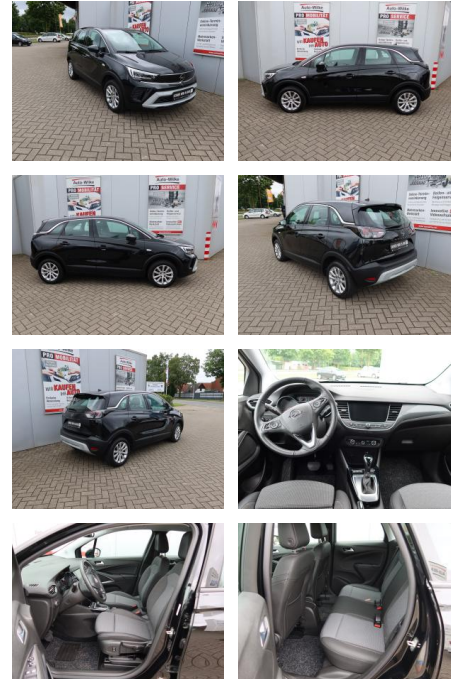

## Opel Crossland 1.2 Turbo Elegance\*NAVI\*KAMERA\*SH...

AW19-N436872 **Angebotsnr.:**

Erstzulassung:	Kilometer:	Farbe:	Leistung:	Kraftstoffart:
14.06.2023	25.000	Schwarz	96 kW / 131 PS	Benzin

PREIS	FINANZIERUNGSBEISPIEL
<b>22.810 €</b>	Laufzeit: 72 Monate      Anzahlung: 25 %
	Basis-Finanzierung:*      Mtl. Rate:
	Zielraten-Finanzierung:** <b>193 €</b>