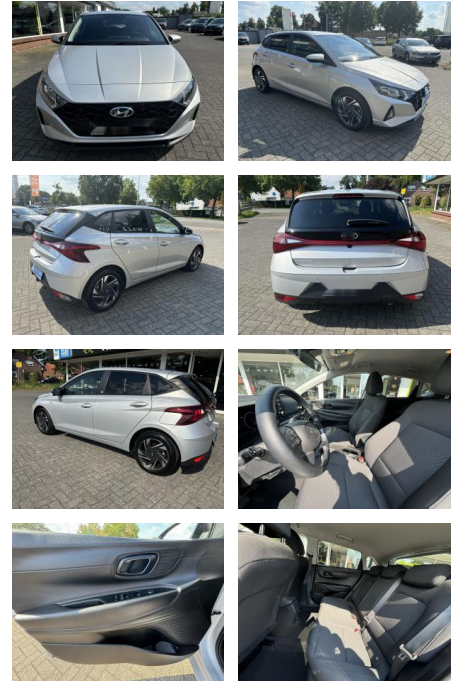

Ihr Ansprechpartner

Herr Mathias Markusch
E-Mail: mathias.markusch@krausecars.de
Telefon: 0355 58130

Autohaus Krause u. Sohn
Sachsendorfer Str. 3 - 03051 Cottbus - Tel.: 0355 / 58130

Hyundai i20 Edition 30 Mild-Hybrid

WS04-105803 Angebotsnr.:

Erstzulassung:	Kilometer:	Farbe:	Leistung:	Kraftstoffart:
26.02.2022	47.780	Diverse	74 kW / 101 PS	Benzin

PREIS
20.370 €

FINANZIERUNGSBEISPIEL

Laufzeit: 72 Monate Anzahlung: 25 %
Basis-Finanzierung:* Mtl. Rate:
Zielraten-Finanzierung:** **173 €**