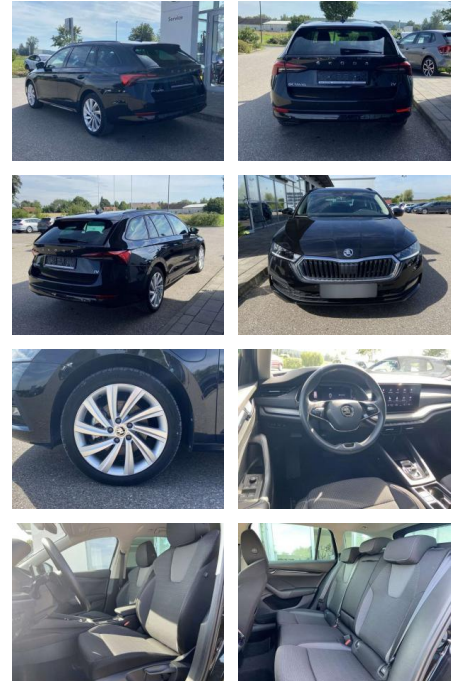

SS00-087369 **Angebotsnr.:**

Erstzulassung:	Kilometer:	Farbe:	Leistung:	Kraftstoffart:
01.05.2022	22.588		150 kW / 204 PS	Benzin

PREIS
28.830 €

FINANZIERUNGSBEISPIEL

Laufzeit: 72 Monate Anzahlung: 25 %
Basis-Finanzierung:* Mtl. Rate:
Zielraten-Finanzierung:** **244 €**

- Anti-Blockiersystem ABS

Multimedia

- Radio

Interieur

- Sitzheizung vorne und hinten
- Innenspiegel automatisch abblendbar
- Lendenwirbelstützen vorne
- Mittelarmlehne vorne Vordersitze
- höhenverstellbar Rücksitzbanklehne
- geteilt umlegbar mit Mittelarmlehne
- Netztrennwand Isofix Rücksitzbank und Beifahrersitz