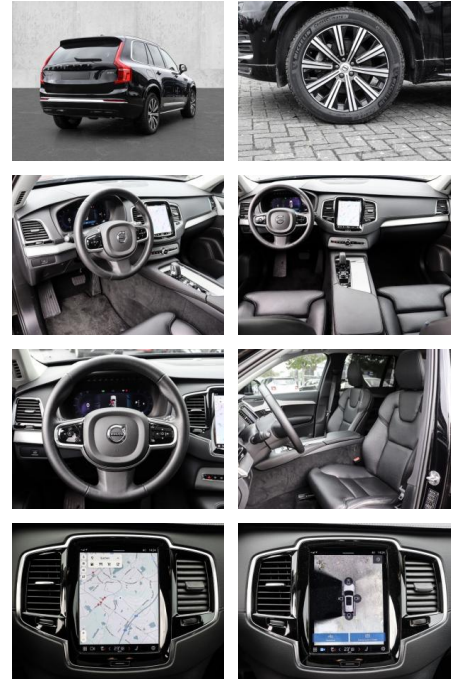

Volvo XC90 Plus Bright AWD B5 Diesel EU6d

MA05-2935-24 Angebotsnr.:

Erstzulassung:	Kilometer:	Farbe:	Leistung:	Kraftstoffart:
01.08.2022	26.712	Schwarz	173 kW / 235 PS	Diesel

PREIS
54.610 €

FINANZIERUNGSBEISPIEL

- Kopfairbag
- Knieairbag
- Kindersitzbefestigung
- Anhängerstabilisierung
- Pannenkitt
- **Entertainment: Navigationssystem**
- Soundsystem
- Radio
- USB-Anschluss
- Harman-Kardon
- Android Auto
- DAB
- Induktionsladen für Smartphones