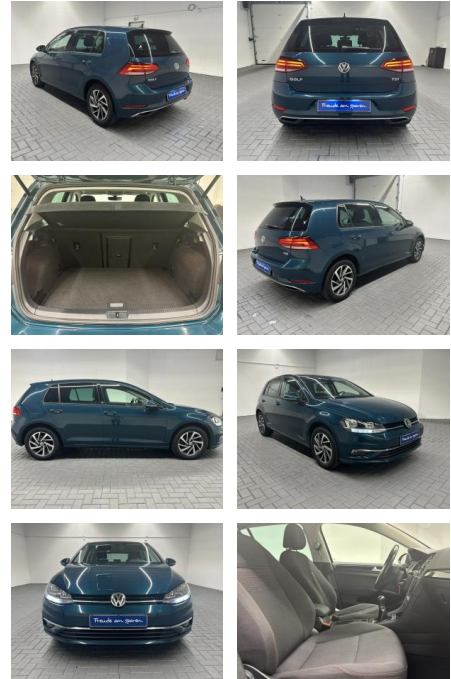

Ihr Ansprechpartner

Herr Benjamin Loeff
E-Mail: benjamin.loeff@krausecars.de
Telefon: 0355 58130

Autohaus Krause u. Sohn
Sachsendorfer Str. 3 - 03051 Cottbus - Tel.: 0355 / 58130

Volkswagen Golf VII Sound Navi/SHZ/ACC/DAB/PDC

AM35-26399 **Angebotsnr.:**

Erstzulassung:	Kilometer:	Farbe:	Leistung:	Kraftstoffart:
11.10.2017	65.000		81 kW / 110 PS	Benzin

PREIS
20.100 €

FINANZIERUNGSBEISPIEL
Laufzeit: 72 Monate Anzahlung: 25 %
Basis-Finanzierung:* Mtl. Rate:
Zielraten-Finanzierung:** **170 €**