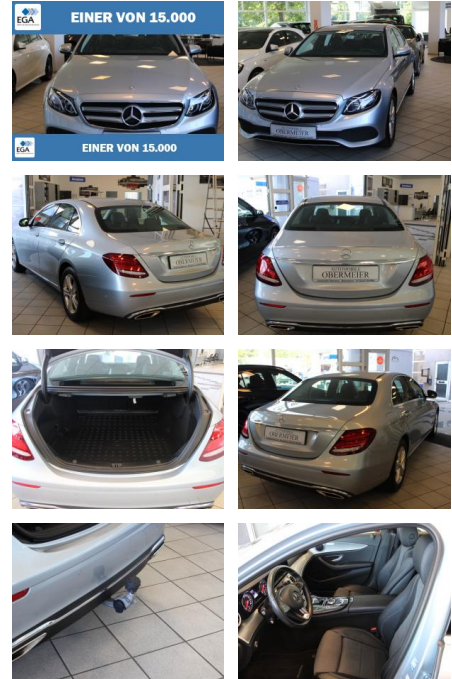

Mercedes-Benz E 200 Avantgarde SHZ RFK AHK LED N...

AO15-1 24 G 12 **Angebotsnr.:**

Erstzulassung:	Kilometer:	Farbe:	Leistung:	Kraftstoffart:
15.02.2017	54.400	Silber	135 kW / 184 PS	Benzin

PREIS	FINANZIERUNGSBEISPIEL	
28.330 €	Laufzeit: 72 Monate	Anzahlung: 25 %
	Basis-Finanzierung:**	Mtl. Rate: 240 €
	Zielraten-Finanzierung:**	Mtl. Rate: 240 €