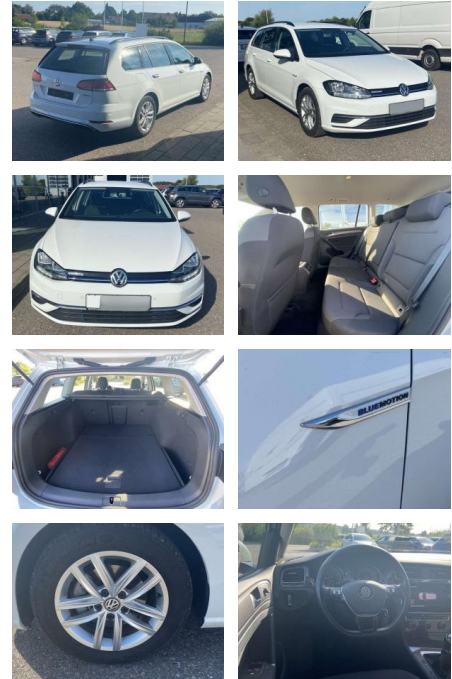

## Volkswagen Golf Variant 1.5 TSI Comfortline AHK

SS00-579521AAngebotsnr.:

Erstzulassung:	Kilometer:	Farbe:	Leistung:	Kraftstoffart:
01.09.2020	19.247		96 kW / 131 PS	Benzin

**PREIS**  
**21.940 €**

**FINANZIERUNGSBEISPIEL**  
Laufzeit: 72 Monate      Anzahlung: 25 %  
Basis-Finanzierung:\*      Mtl. Rate:  
Zielraten-Finanzierung:\*\* **186 €**