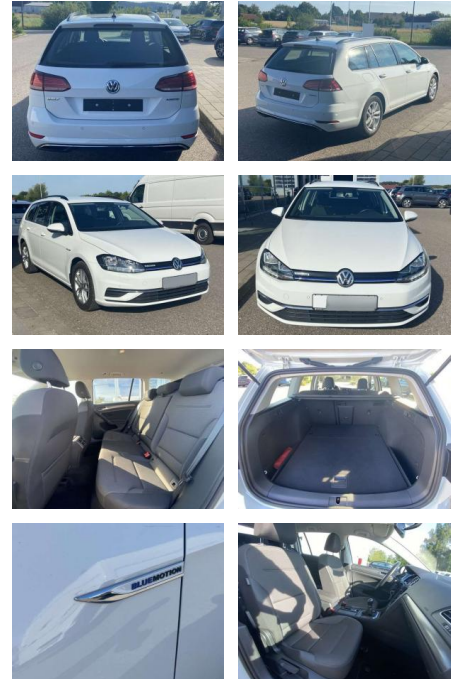

## Volkswagen Golf Variant 1.5 TSI Comfortline NAVI

SS00-579521 **Angebotsnr.:**

Erstzulassung:	Kilometer:	Farbe:	Leistung:	Kraftstoffart:
01.09.2020	19.247		96 kW / 131 PS	Benzin

**PREIS**  
**20.780 €**