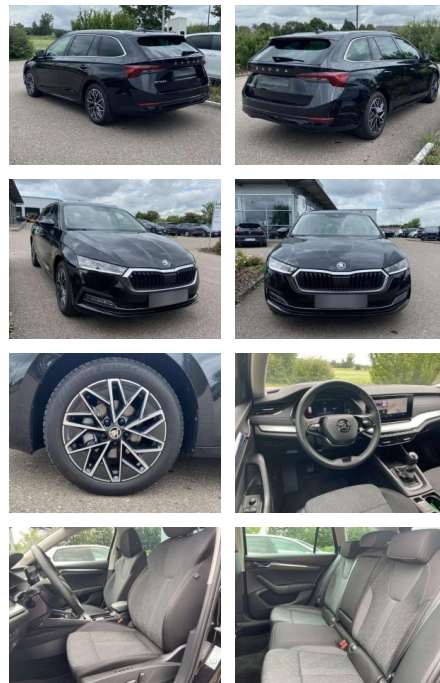

**Skoda Octavia Combi 1.5 TSI Style**

SS00-013176 **Angebotsnr.:**

**Erstzulassung:** 01.03.2022    **Kilometer:** 31.778    **Farbe:**    **Leistung:** 110 kW / 150 PS    **Kraftstoffart:** Benzin

<b>PREIS</b> <b>29.260 €</b>	<b>FINANZIERUNGSBEISPIEL</b>		* Basisfinanzierung: Anzahlung: 7.315 Euro, Laufzeit: 72 Monate, Nettodarlehen: 21.945 Euro, Gesamtbetrag: 34.520 Euro, Zinssätze: 7.71% Sollz. (gebunden), 7.99% eff. ** Zielratenfinanzierung: Anzahlung: 7.315 Euro, Laufzeit: 72 Monate, Nettodarlehen: 21.945 Euro, Zielrate: 14.630 Euro, Gesamtbetrag: 36.566 Euro, Zinssätze: 7.71% Sollz. (gebunden), 7.99% eff., Vermittlung für: Santander Consumer Bank Repräsentatives Beispiel gem. § 17 Abs. 4 PAngV. Diese Finanzierungsangebote sind Beispiele. Gerne ermitteln wir für Sie Ihr individuelles Angebot.
	Laufzeit: 72 Monate	Anzahlung: 25 %	
	Basis-Finanzierung:*	Mtl. Rate:	
	Zielraten-Finanzierung:**	<b>248 €</b>	

**Ausstattung**

**Sicherheit**

- Anti-Blockiersystem ABS

**Multimedia**

- Radio

**Interieur**

- Sitzheizung vorne Climatronic
- Mittelarmlehne vorne Kindersicherung elektrisch betätigt el.
- Lendenwirbelstützen vorne
- Rücksitzbanklehne geteilt umlegbar mit Mittelarmlehne Netztrennwand
- Komfortsitze vorne
- Multifunktions-Lederlenkrad Vordersitze el. einstellbar mit Memory Isofix
- Rücksitzbank und Beifahrersitz