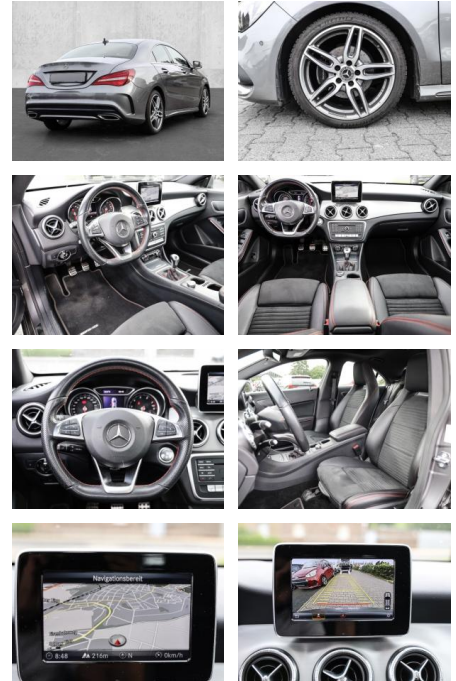

MA05-1608-24 Angebotsnr.:

Erstzulassung:	Kilometer:	Farbe:	Leistung:	Kraftstoffart:
01.12.2018	44.000	Grau	115 kW / 156 PS	Benzin

PREIS
26.110 €

FINANZIERUNGSBEISPIEL

Laufzeit: 72 Monate Anzahlung: 25 %
Basis-Finanzierung:* Mtl. Rate:
Zielraten-Finanzierung:** **221 €**