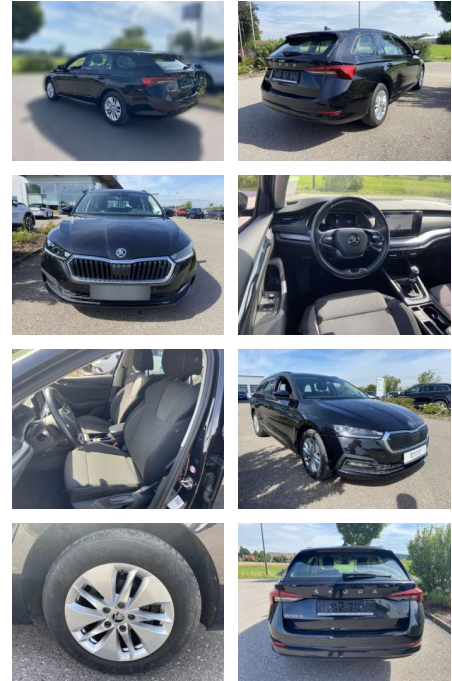

Ihr Ansprechpartner

**Herr Benjamin Loeff**  
E-Mail: benjamin.loeff@krausecars.de  
Telefon: 0355 58130

Autohaus Krause u. Sohn  
Sachsendorfer Str. 3 - 03051 Cottbus - Tel.: 0355 / 58130

## Skoda Octavia 1.0 TSI Ambition AHK

SS00-125794AAngebotsnr.:

Erstzulassung:	Kilometer:	Farbe:	Leistung:	Kraftstoffart:
01.10.2021	27.740		81 kW / 110 PS	Benzin

**PREIS**  
**26.080 €**