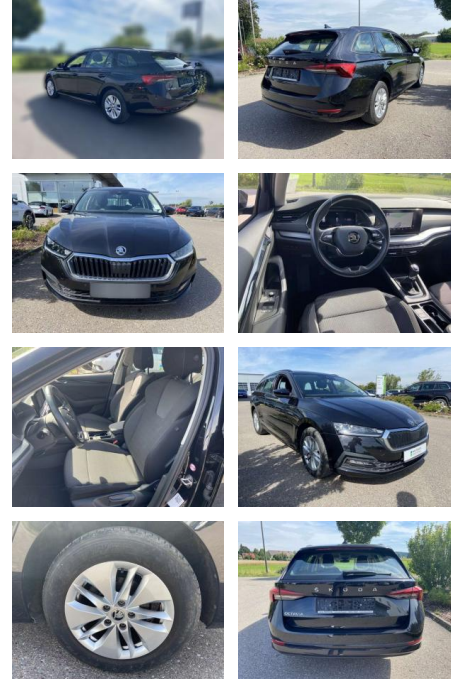

Skoda Octavia 1.0 TSI Ambition NAVI-COLUMBUS

SS00-125794 **Angebotsnr.:**

Erstzulassung:	Kilometer:	Farbe:	Leistung:	Kraftstoffart:
01.10.2021	27.740		81 kW / 110 PS	Benzin

PREIS	FINANZIERUNGSBEISPIEL	
24.810 €	Laufzeit: 72 Monate	Anzahlung: 25 %
	Basis-Finanzierung:**	Mtl. Rate:
	Zielraten-Finanzierung:**	210 €

Ausstattung

Sicherheit

- Anti-Blockiersystem ABS

Multimedia

- Radio

Interieur

- Sitzheizung vorne Innenspiegel automatisch abblendbar
- Lendenwirbelstützen vorne Climatronic
- Mittelarmlehne vorne Kindersicherung elektrisch betätigt Vordersitze höhenverstellbar
- Rücksitzbanklehne geteilt umlegbar mit Mittelarmlehne
- Netztrennwand Multifunktionslederlenkrad
- beheizbar Isofix Rücksitzbank und Beifahrersitz