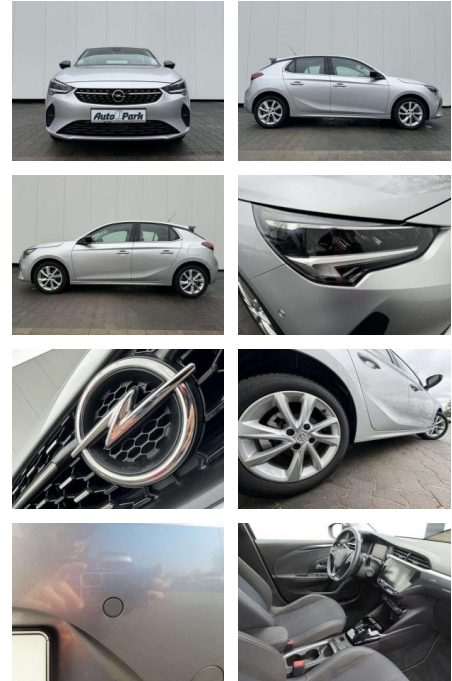

Opel Corsa Corsa 1.2 Turbo Aut. Elegance

AP08-310847 Angebotsnr.:

Erstzulassung:	Kilometer:	Farbe:	Leistung:	Kraftstoffart:	Verbr. komb.	CO2-Emission	CO2-Klasse (WLTP)
01.04.2023	18.500	Silber	74 kW / 101 PS	Benzin	5,6 l/100km	127 g/km	D