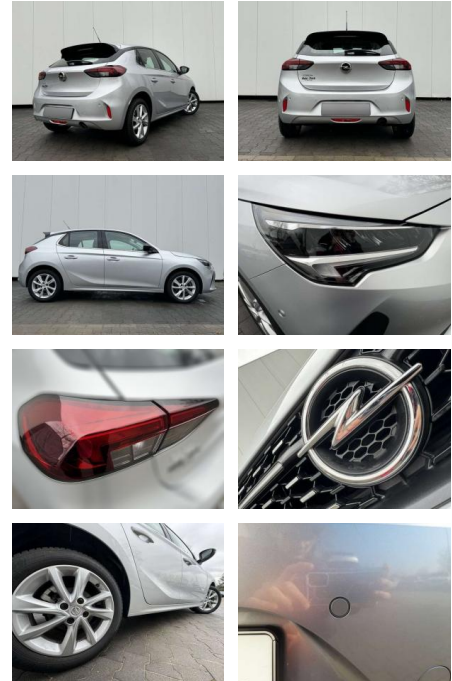

AP08-310774 **Angebotsnr.:**

Erstzulassung:	Kilometer:	Farbe:	Leistung:	Kraftstoffart:	Verbr. komb.	CO2-Emission	CO2-Klasse (WLTP)
01.01.2023	13.300	Silber	74 kW / 101 PS	Benzin	5,6 l/100km	127 g/km	D

PREIS	FINANZIERUNGSBEISPIEL	
20.360 €	Laufzeit: 72 Monate	Anzahlung: 25 %
	Basis-Finanzierung:**	Mtl. Rate:
	Zielraten-Finanzierung:**	172 €