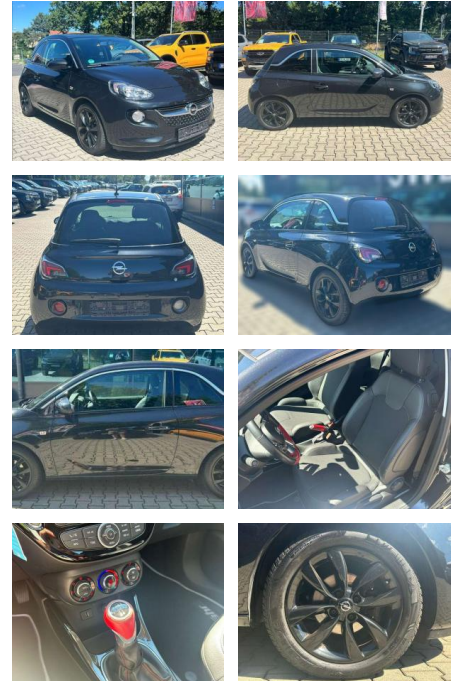

Ihr Ansprechpartner

Herr Mathias Markusch
E-Mail: mathias.markusch@krausecars.de
Telefon: 0355 58130

Autohaus Krause u. Sohn
Sachsendorfer Str. 3 - 03051 Cottbus - Tel.: 0355 / 58130

Opel Adam 1.2 Jam

JW00-UN-8573Angebotsnr.:

Erstzulassung:	Kilometer:	Farbe:	Leistung:	Kraftstoffart:	Verbr. komb.	CO2-Emission	CO2-Klasse (WLTP)
01.06.2016	81.900	Schwarz	51 kW / 69 PS	Benzin	5,3 l/100km	126 g/km	D

PREIS
8.610 €

FINANZIERUNGSBEISPIEL

- Anti-Blockiersystem ABS

Multimedia

- Radio

Weiteres

- Fahrzeugnummer: UN-8573
- Farbe Karbonschwarz
- aus 2.Hd. alle Inspektionen Sondermodell Jam
- 12 Monate Garantie
- Meistergeprüft
- FZ fährt bitte exakten KM Stand erfragen
- Sonderausstattung: Sitzheizung
- Klimaautomatik
- Alus 16
- Interior Color "Red" - Akzente im Lederlenkrad in Rot - Schaltknäuf in Rot - Handbremshebel in Rot Info-Display

- groß
- Interieur-Color-Paket
- Klimaautomatik
- LM-Felgen 6
- 5x16 (Horns
- Midnight Black)
- Metallic-/Mineraleffekt-Lackierung
- Parkpilotsystem hinten
- Raucher-Paket
- Sitz vorn rechts höhenverstellbar
- Sitzbezug / Polsterung: Stoff / Ledernachbildung
- Wärmeschutzverglasung hinten abgedunkelt (Solar-Protect) Weitere Ausstattung A-Z: Airbag Beifahrerseite abschaltbar
- Airbag Fahrer-/Beifahrerseite
- Audiosystem CD 3.0 BT (Radio/CD-Player / Bluetooth)
- Außenspiegel elektr. verstell- und heizbar und manuell anklappbar