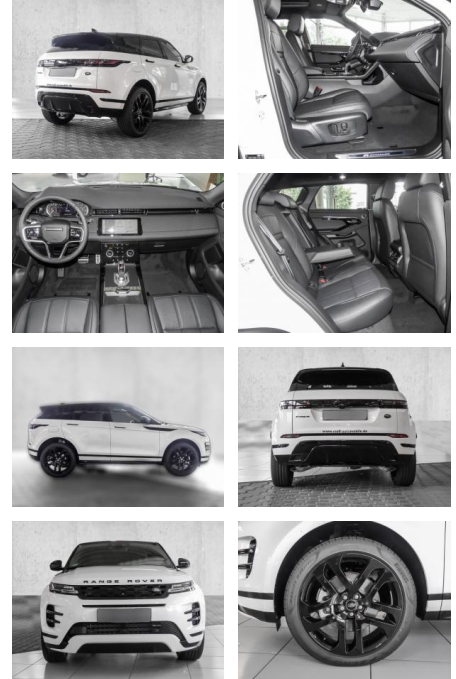

## Land Rover Range Rover Evoque R-dynamic SE P250

MA05-1736096 **Angebotsnr.:**

Erstzulassung:	Kilometer:	Farbe:	Leistung:	Kraftstoffart:
01.07.2023	5.500	Weiß	183 kW / 249 PS	Benzin

**PREIS**  
**58.860 €**