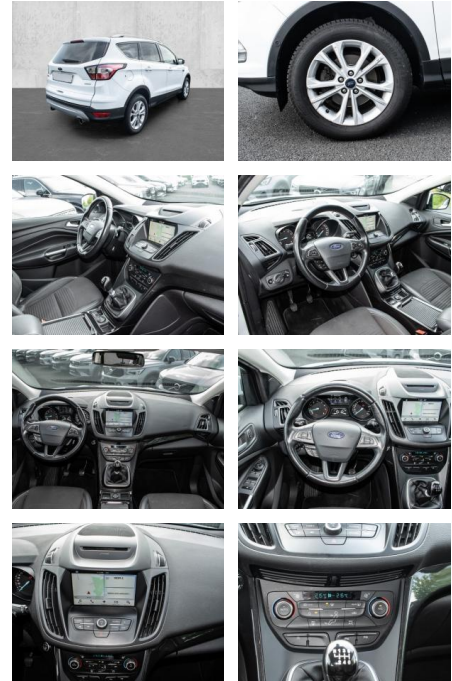

## Ford Kuga 1.5 EcoBoost Titanium 4x2 150PS

MA05-1629-24 Angebotsnr.:

Erstzulassung:	Kilometer:	Farbe:	Leistung:	Kraftstoffart:
01.05.2017	89.000	Weiß	110 kW / 150 PS	Benzin

**PREIS**  
**15.290 €**

### Multimedia

- Radio
- Navigation mit Bildschirm

- MP3 Anschluss
- Bluetooth