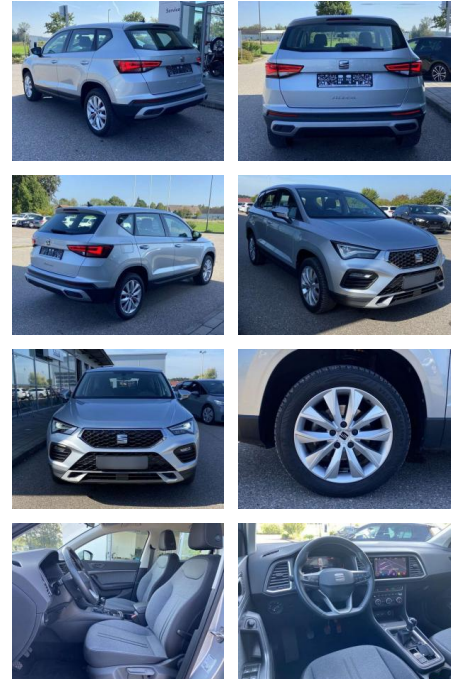

Ihr Ansprechpartner

Herr Mathias Markusch
E-Mail: mathias.markusch@krausecars.de
Telefon: 0355 58130

Autohaus Krause u. Sohn
Sachsendorfer Str. 3 - 03051 Cottbus - Tel.: 0355 / 58130

Seat Ateca 1.5 TSI Style 17"+NAVI-PRO+LED

SS00-535582 **Angebotsnr.:**

Erstzulassung:	Kilometer:	Farbe:	Leistung:	Kraftstoffart:
01.05.2023	29.528		110 kW / 150 PS	Benzin

PREIS	FINANZIERUNGSBEISPIEL	
25.230 €	Laufzeit: 72 Monate	Anzahlung: 25 %
	Basis-Finanzierung:**	Mtl. Rate:
	Zielraten-Finanzierung:**	214 €

Exterieur

- Einparkhilfe hinten Leichtmetallräder 17" Licht- und Sicht: LED-Scheinwerfer Rückleuchten in LED-Technik

- 2x hinten Farbe: Reflexsilber Metallic -Fr. 08:00-18:00 Uhr
- Samstags bis 16:00 Uhr geöffnet. Gerne beraten wir Sie über günstige Finanzierungsmodelle und nehmen Ihr derzeitiges Fahrzeug in Zahlung. www.auto-schuechl.de/finanzierung Vornutzung als Mietwagen. Irrtümer
- Änderungen oder Zwischenverkauf vorbehalten. www.auto-schuechl.de