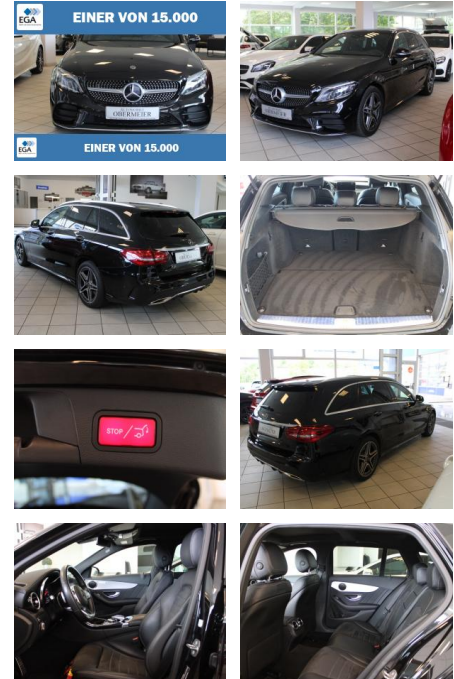

Mercedes-Benz C 200 T AMG 360° Pano Ambiente Co...

AO15-1 24 G 124 **Angebotsnr.:**

Erstzulassung:	Kilometer:	Farbe:	Leistung:	Kraftstoffart:
12.08.2019	45.500	Schwarz	135 kW / 184 PS	Benzin

PREIS	FINANZIERUNGSBEISPIEL
34.690 €	Laufzeit: 72 Monate Anzahlung: 25 % Basis-Finanzierung:* Mtl. Rate: Zielraten-Finanzierung:** 294 €