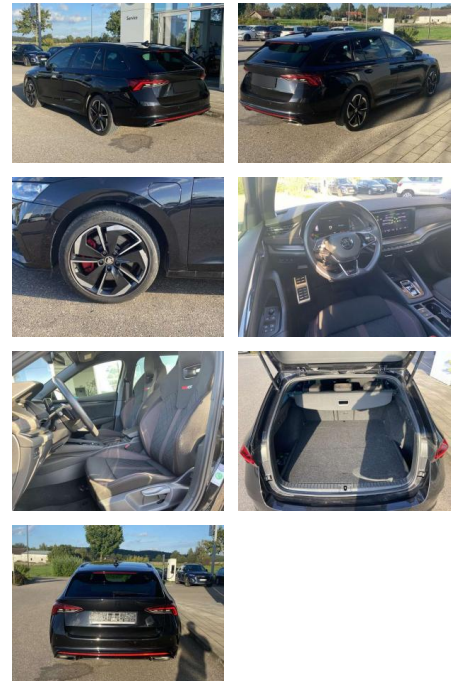

Ihr Ansprechpartner

Herr Benjamin Loeff
E-Mail: benjamin.loeff@krausecars.de
Telefon: 0355 58130

Autohaus Krause u. Sohn
Sachsendorfer Str. 3 - 03051 Cottbus - Tel.: 0355 / 58130

Skoda Octavia Combi RS 1.4 TSI DSG eHybrid

SS00-154227 **Angebotsnr.:**

Erstzulassung:	Kilometer:	Farbe:	Leistung:	Kraftstoffart:
01.06.2021	47.354		180 kW / 245 PS	Benzin

PREIS
29.470 €

FINANZIERUNGSBEISPIEL
Laufzeit: 72 Monate Anzahlung: 25 %
Basis-Finanzierung:* Mtl. Rate:
Zielraten-Finanzierung:** **250 €**