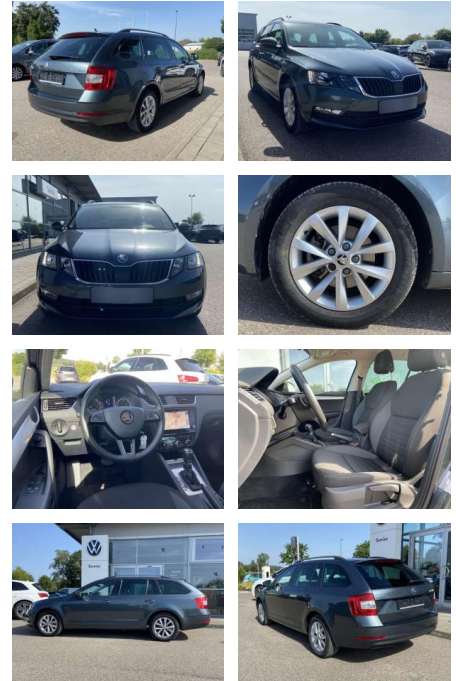

Skoda Octavia Combi 1.5 TSI DSG TOUR AHK+NAVI

SS00-178341AAngebotsnr.:

Erstzulassung:	Kilometer:	Farbe:	Leistung:	Kraftstoffart:
01.06.2020	26.998		110 kW / 150 PS	Benzin

PREIS
27.160 €

FINANZIERUNGSBEISPIEL

- Anti-Blockiersystem ABS

Multimedia

- Radio

Interieur

- Sitzheizung vorne Mittelarmlehne vorne
Innenspiegel automatisch abblendbar
Lendenwirbelstützen vorne Climatronic
Beifahrersitz umklappbar Vordersitze
höhenverstellbar Kindersitzverankerung
für Kindersitzsystem ISOFIX Variables
Ladebodenkonzept Rücksitzbanklehne
geteilt umlegbar mit Mittelarmlehne
Netztrennwand klimatisiertes
Handschuhfach
Multifunktions-Sportlederlenkrad mit
Schaltwippen 2 Leseleuchten vorn und 2
hinten