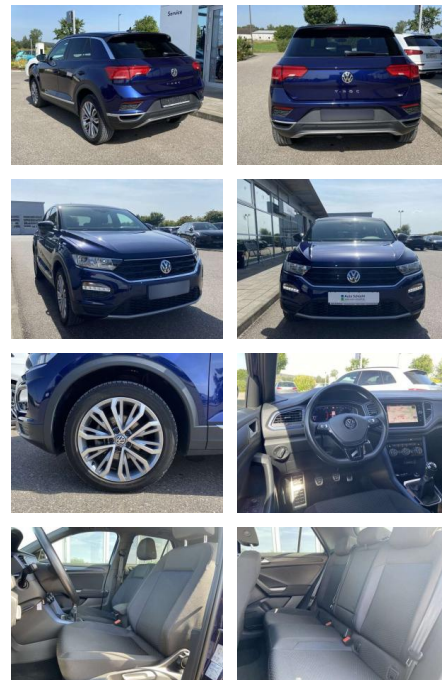

Ihr Ansprechpartner

Herr Mathias Markusch
E-Mail: mathias.markusch@krausecars.de
Telefon: 0355 58130

Autohaus Krause u. Sohn
Sachsendorfer Str. 3 - 03051 Cottbus - Tel.: 0355 / 58130

Volkswagen T-Roc 1.5 TSI UNITED 18"+NAVI+AHK

SS00-078300 **Angebotsnr.:**

Erstzulassung:	Kilometer:	Farbe:	Leistung:	Kraftstoffart:
01.06.2020	25.219		110 kW / 150 PS	Benzin

PREIS
25.230 €

FINANZIERUNGSBEISPIEL

Laufzeit: 72 Monate   Anzahlung: 25 %
Basis-Finanzierung:*   Mtl. Rate:
Zielraten-Finanzierung:** **214 €**

* Basisfinanzierung: Anzahlung: 6.308 Euro, Laufzeit: 72 Monate, Nettodarlehen: 18.923 Euro, Gesamtbetrag: 29.766 Euro, Zinssätze: 7.71% Sollz. (gebunden), 7.99% eff.
** Zielratenfinanzierung: Anzahlung: 6.308 Euro, Laufzeit: 72 Monate, Nettodarlehen: 18.923 Euro, Zielrate: 12.615 Euro, Gesamtbetrag: 31.530 Euro, Zinssätze: 7.71% Sollz. (gebunden), 7.99% eff.,

Vermittlung für: Santander Consumer Bank
Repräsentatives Beispiel gem. § 17 Abs. 4 PAngV. Diese Finanzierungsangebote sind Beispiele. Gerne ermitteln wir für Sie Ihr individuelles Angebot.

Ausstattung

Sicherheit

- Anti-Blockiersystem ABS

Multimedia

- Radio

Interieur

- Sitzheizung vorne Innenspiegel automatisch abblendbar Climatronic Mittelarmlehne vorne Vordersitze höhenverstellbar Kindersitzverankerung für Kindersitzsystem ISOFIX Variables Ladebodenkonzept Rücksitzbanklehne geteilt umlegbar mit Mittelarmlehne 2 Leseleuchten vorn Schublade unter dem rechten Vordersitz Multifunktions-Lederlenkrad Komfortsitze vorne Make-Up Spiegel
- beleuchtet Fußraumbeleuchtung

Exterieur

- abnehmbare Anhängerkupplung beheizbare Scheibenwaschdüsen vorne Außenspiegel el. einstellbar und beheizbar abgedunkelte Scheiben hinten Licht- und Sicht: Ambiente und Umfeldbeleuchtung Rückleuchten in LED-Technik Tagfahrlicht LED-Heckleuchten Licht- und Regensensor Technik: Seitenairbags vorne Einparkhilfe vorne und hinten Sprachsteuerung Scheckheftgepflegt Servotronic ESP mit ASR Fernbedienung (ZV) 6-Gang-Schaltgetriebe 4 x elektrische Fensterheber Airbag für Fahrer und Beifahrer mit Beifahrer-Airbag-Deaktivierung Verkehrszeichenerkennung Reifendruckkontrolle Start-Stop-Automatik el. Parkbremse inkl. AutoHold-Funktion Berganfahrassistent Spurhalteassistent

- Samstags bis 16:00 Uhr geöffnet. Gerne beraten wir Sie über günstige Finanzierungsmodelle und nehmen Ihr derzeitiges Fahrzeug in Zahlung. www.auto-schuechl.de/finanzierung Irrtümer
- Änderungen oder Zwischenverkauf vorbehalten. www.auto-schuechl.de

STÄNDIG ÜBER 15.000 FAHRZEUGE IM BESTAND!