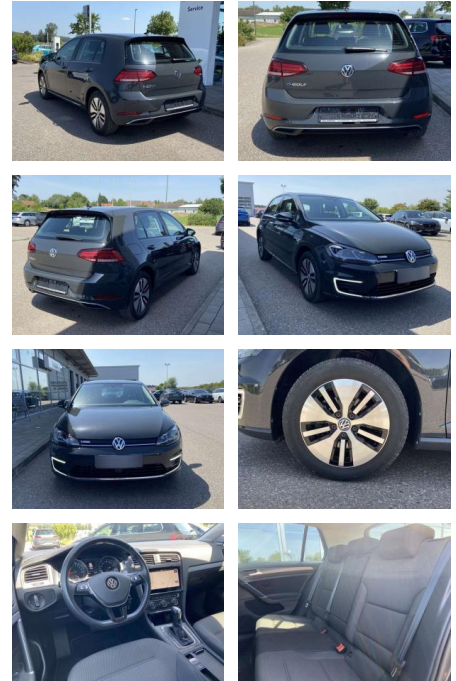

Ihr Ansprechpartner

Herr Benjamin Loeff
E-Mail: benjamin.loeff@krausecars.de
Telefon: 0355 58130

Autohaus Krause u. Sohn
Sachsendorfer Str. 3 - 03051 Cottbus - Tel.: 0355 / 58130

Volkswagen Golf e-Golf WÄRMEPUMPE+CCS+NAVI+LED

SS00-921969 **Angebotsnr.:**

Erstzulassung:	Kilometer:	Farbe:	Leistung:	Kraftstoffart:
01.01.2021	18.039		100 kW / 136 PS	Benzin

PREIS
18.450 €

FINANZIERUNGSBEISPIEL
Laufzeit: 72 Monate Anzahlung: 25 %
Basis-Finanzierung:* Mtl. Rate:
Zielraten-Finanzierung:** **156 €**

- Anti-Blockiersystem ABS

Multimedia

- Radio

Interieur

- Lendenwirbelstützen vorne Climatronic
- Mittelarmlehne vorne Vordersitze höhenverstellbar
- Kindersitzverankerung für Kindersitzsystem ISOFIX
- Rücksitzbanklehne geteilt umlegbar mit Mittelarmlehne
- 2 Leseleuchten vorn
- klimatisiertes Handschuhfach
- Multifunktions-Lederlenkrad
- Komfortsitze vorne
- Make-Up Spiegel
- beleuchtet