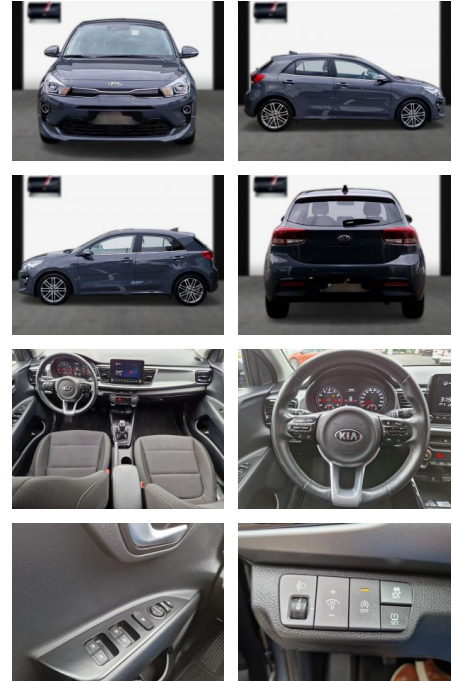

## Kia Rio Spirit/Navi/RFK/17"/Keyless

SA13-64640 **Angebotsnr.:**

Erstzulassung:	Kilometer:	Farbe:	Leistung:	Kraftstoffart:
25.09.2020	31.500	Diverse	74 kW / 101 PS	Benzin

**PREIS**  
**17.620 €**

**FINANZIERUNGSBEISPIEL**  
Laufzeit: 72 Monate      Anzahlung: 25 %  
Basis-Finanzierung:\*      Mtl. Rate:  
Zielraten-Finanzierung:\*\* **1149 €**