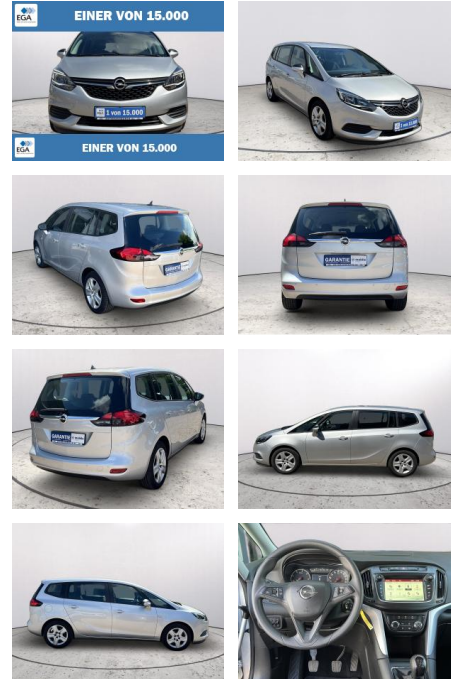

Ihr Ansprechpartner

Herr Benjamin Loeff
E-Mail: benjamin.loeff@krausecars.de
Telefon: 0355 58130

Autohaus Krause u. Sohn
Sachsendorfer Str. 3 - 03051 Cottbus - Tel.: 0355 / 58130

Opel Zafira 1.6 CDTI Edition *Navigation*PDC*Kli...

AB73-0047-8478 **Angebotsnr.:**

Erstzulassung:	Kilometer:	Farbe:	Leistung:	Kraftstoffart:
10.07.2017	83.602	Silber	88 kW / 120 PS	Diesel

PREIS	FINANZIERUNGSBEISPIEL	
14.380 €	Laufzeit: 72 Monate	Anzahlung: 25 %
	Basis-Finanzierung:**	Mtl. Rate: 122 €
	Zielraten-Finanzierung:**	Mtl. Rate: 122 €

Ausstattung

Besonderheiten

- Audio-Navigationssystem Navi 950 Europa IntelliLink
- AUX-IN-Anschluss
- USB-Schnittstelle
- Freisprecheinrichtung (Bluetooth) mit Sprachsteuerung
- 6 Lautsprecher
- Farbdisplay (CID)
- Bordcomputer
- Klimaanlage
- Tempomat
- Einparkhilfe/Parkpilotsystem vorn + hinten
- Ergonomiesitz vorn
- Außenspiegel elektr. verstell- und heizbar
- 4x Fensterheber elektrisch
- Tagfahrlicht LED
- Zentralverriegelung mit FB
- Getriebe 6-Gang