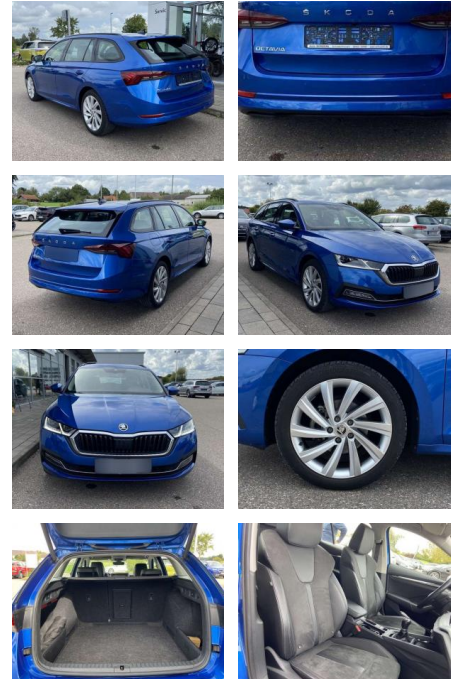

Ihr Ansprechpartner

Herr Benjamin Loeff
E-Mail: benjamin.loeff@krausecars.de
Telefon: 0355 58130

Autohaus Krause u. Sohn
Sachsendorfer Str. 3 - 03051 Cottbus - Tel.: 0355 / 58130

Skoda Octavia Combi 1.5 TSI Style 18"+CANTON

SS00-034360 **Angebotsnr.:**

Erstzulassung:	Kilometer:	Farbe:	Leistung:	Kraftstoffart:
01.04.2021	19.694		110 kW / 150 PS	Benzin

PREIS
28.410 €

FINANZIERUNGSBEISPIEL

Laufzeit: 72 Monate Anzahlung: 25 %
Basis-Finanzierung:* Mtl. Rate:
Zielraten-Finanzierung:** **241 €**