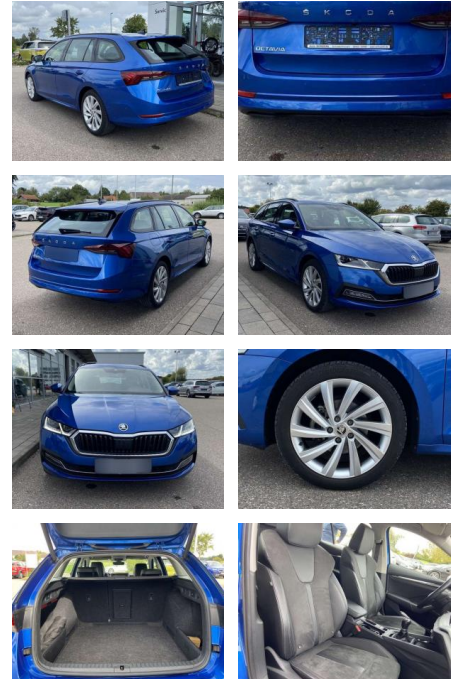

Ihr Ansprechpartner

Herr Benjamin Loeff
E-Mail: benjamin.loeff@krausecars.de
Telefon: 0355 58130

Autohaus Krause u. Sohn
Sachsendorfer Str. 3 - 03051 Cottbus - Tel.: 0355 / 58130

Skoda Octavia Combi 1.5 TSI Style AHK+18"

SS00-034360AAngebotsnr.:

Erstzulassung:	Kilometer:	Farbe:	Leistung:	Kraftstoffart:
01.04.2021	19.694		110 kW / 150 PS	Benzin

PREIS
29.550 €

FINANZIERUNGSBEISPIEL

Laufzeit: 72 Monate Anzahlung: 25 %
Basis-Finanzierung:* Mtl. Rate:
Zielraten-Finanzierung:** **250 €**