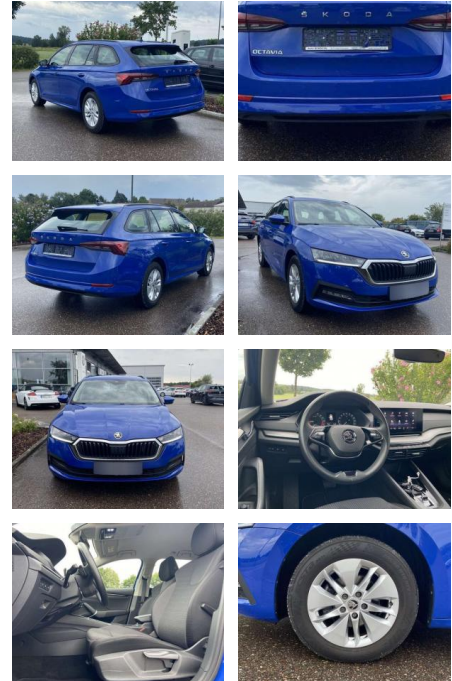

Ihr Ansprechpartner

Herr Mathias Markusch
E-Mail: mathias.markusch@krausecars.de
Telefon: 0355 58130

Autohaus Krause u. Sohn
Sachsendorfer Str. 3 - 03051 Cottbus - Tel.: 0355 / 58130

Skoda Octavia Combi 2.0 TDI DSG Ambition

SS00-148474 **Angebotsnr.:**

Erstzulassung:	Kilometer:	Farbe:	Leistung:	Kraftstoffart:
01.05.2021	28.479		110 kW / 150 PS	Benzin

PREIS
26.290 €

FINANZIERUNGSBEISPIEL
Laufzeit: 72 Monate Anzahlung: 25 %
Basis-Finanzierung:* Mtl. Rate:
Zielraten-Finanzierung:** **223 €**