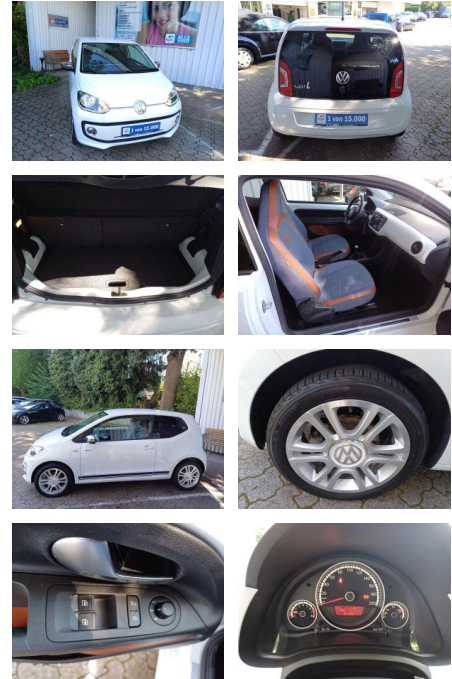

Ihr Ansprechpartner

Herr Mathias Markusch
E-Mail: mathias.markusch@krausecars.de
Telefon: 0355 58130

Autohaus Krause u. Sohn
Sachsendorfer Str. 3 - 03051 Cottbus - Tel.: 0355 / 58130

Volkswagen up! up! 1.0 jeans up! KLIMA*ALU*TEMPO...

FL00-R6636R2Angebotsnr.:

Erstzulassung: 05.09.2016   **Kilometer:** 65.850   **Farbe:** Weiß   **Leistung:** 44 kW / 60 PS   **Kraftstoffart:** Benzin

PREIS 10.310 €	FINANZIERUNGSBEISPIEL		* Basisfinanzierung: Anzahlung: 2.578 Euro, Laufzeit: 72 Monate, Nettodarlehen: 7.733 Euro, Gesamtbetrag: 12.164 Euro, Zinssätze: 7.71% Sollz. (gebunden), 7.99% eff. ** Zielratenfinanzierung: Anzahlung: 2.578 Euro, Laufzeit: 72 Monate, Nettodarlehen: 7.733 Euro, Zielrate: 5.155 Euro, Gesamtbetrag: 12.885 Euro, Zinssätze: 7.71% Sollz. (gebunden), 7.99% eff., Vermittlung für: Santander Consumer Bank Repräsentatives Beispiel gem. § 17 Abs. 4 PAngV. Diese Finanzierungsangebote sind Beispiele. Gerne ermitteln wir für Sie Ihr individuelles Angebot.
	Laufzeit: 72 Monate	Anzahlung: 25 %	
	Basis-Finanzierung:*	Mtl. Rate:	
	Zielraten-Finanzierung:**	Mtl. 87 €	

Ausstattung

Besonderheiten

- **Komfort-Paket**
- **Verglasung hinten abgedunkelt (65 %)**
- **Geschwindigkeits-Regelanlage (Tempomat)**
- **Cool & Sound-Paket 1**
- **Klimaanlage Climatic**
- **Winter-Paket**

Sicherheit

- Geschwindigkeitsbegrenzungsanlage
- Reifendruckkontrollsystem
- Anti-Blockiersystem ABS
- Antischlupfregelung ASC+T
- elektronische Stabilitätskontrolle (ESP / DSP)
- Servolenkung
- Geschwindigkeitsregelung (Tempomat)
- Tagfahrlicht
- Wegfahrsperre
- Kindersitzbefestigung
- Scheibenwischer mit Intervallschaltung

- Reifenkontroll-Anzeige
- Seitenairbag vorn mit Kopf-Airbag-Einheit
- Wegfahrsperre (elektronisch)
- **Isofix-Aufnahmen für Kindersitz an Rücksitz**
- Verbandkasten und Warndreieck
- Anti-Blockier-System (ABS)
- Bremsassistent
- Motor-Schleppmoment-Regulator (MSR)
- Elektron. Stabilitäts-Programm (ESP)
- Diebstahlsicherung für Räder (Felgenschlösser)

Multimedia

- Radio
- CD Radio
- **Audiosystem RCD 215 MP3 (Radio/CD-Player)**
- Multimediabuchse AUX-IN

Komfort

- Klimaanlage
- Front- und Seiten-Airbags
- Lederlenkrad
- Fernbedienung Zentralverriegelung
- Bordcomputer
- Heckscheibe heizbar
- Einstiegshilfe Easy-Entry mit Memoryfunktion links
- Sitz vorn links höhenverstellbar
- **Fensterheber elektrisch vorn**
- **Fernbedienung für Zentralverriegelung**
- Servolenkung elektronisch gesteuert (Servotronic)
- **Sitzheizung vorn**

Interieur

- el. Fensterheber
- Sitzheizung
- Einstiegsleisten (Aluminium)
- Drehzahlmesser

STÄNDIG ÜBER 15.000 FAHRZEUGE IM BESTAND!