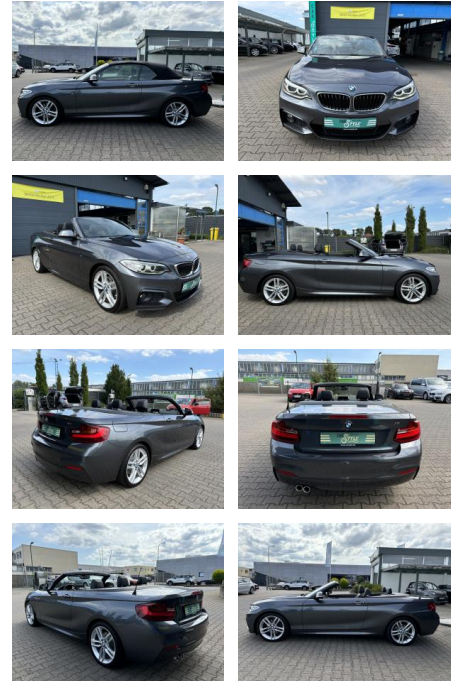

Ihr Ansprechpartner

**Herr Mathias Markusch**  
E-Mail: mathias.markusch@krausecars.de  
Telefon: 0355 58130

Autohaus Krause u. Sohn  
Sachsendorfer Str. 3 - 03051 Cottbus - Tel.: 0355 / 58130

## BMW 225d M SPORT PAKET SHZ NAVI PDC HiFi

CS01-FO2407256 **Angebotsnr.:**

Erstzulassung:	Kilometer:	Farbe:	Leistung:	Kraftstoffart:
17.05.2016	87.500	grau	165 kW / 224 PS	Diesel

<b>PREIS</b> <b>23.560 €</b>	<b>FINANZIERUNGSBEISPIEL</b>		* Basisfinanzierung: Anzahlung: 5.890 Euro, Laufzeit: 72 Monate, Nettodarlehen: 17.670 Euro, Gesamtbetrag: 27.795 Euro, Zinssätze: 7.71% Sollz. (gebunden), 7.99% eff. ** Zielratenfinanzierung: Anzahlung: 5.890 Euro, Laufzeit: 72 Monate, Nettodarlehen: 17.670 Euro, Zielrate: 11.780 Euro, Gesamtbetrag: 29.443 Euro, Zinssätze: 7.71% Sollz. (gebunden), 7.99% eff.,
	Laufzeit: 72 Monate	Anzahlung: 25 %	
Basis-Finanzierung:*		Mtl. Rate:	Vermittlung für: Santander Consumer Bank Repräsentatives Beispiel gem. § 17 Abs. 4 PAngV. Diese Finanzierungsangebote sind Beispiele. Gerne ermitteln wir für Sie Ihr individuelles Angebot.
Zielraten-Finanzierung:**		<b>200 €</b>	