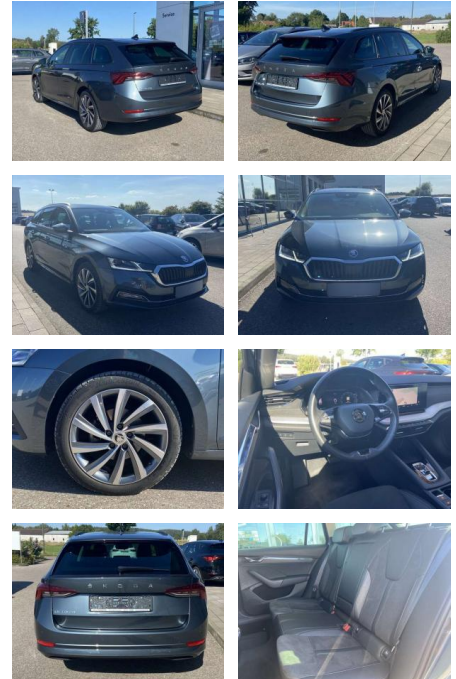

## Skoda Octavia Combi 2.0 TDI DSG Style 18"

SS00-036663 **Angebotsnr.:**

Erstzulassung:	Kilometer:	Farbe:	Leistung:	Kraftstoffart:
01.03.2021	31.807		110 kW / 150 PS	Benzin

**PREIS**  
**29.050 €**