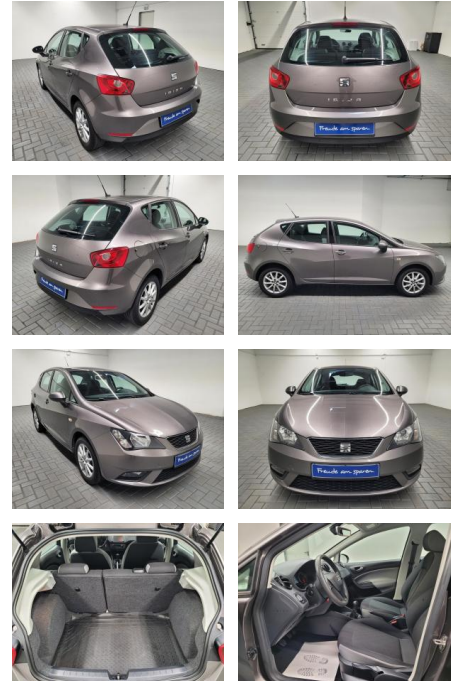

Ihr Ansprechpartner

**Herr Benjamin Loeff**  
E-Mail: benjamin.loeff@krausecars.de  
Telefon: 0355 58130

Autohaus Krause u. Sohn  
Sachsendorfer Str. 3 - 03051 Cottbus - Tel.: 0355 / 58130

## Seat Ibiza Style Navi/Klimaaut./PDC/Tempomat

AM35-26465 **Angebotsnr.:**

Erstzulassung:	Kilometer:	Farbe:	Leistung:	Kraftstoffart:
01.03.2016	89.980		70 kW / 95 PS	Benzin

**PREIS**  
**13.260 €**

**FINANZIERUNGSBEISPIEL**  
Laufzeit: 72 Monate      Anzahlung: 25 %  
Basis-Finanzierung:\*      Mtl. Rate:  
Zielraten-Finanzierung:\*\* **112 €**