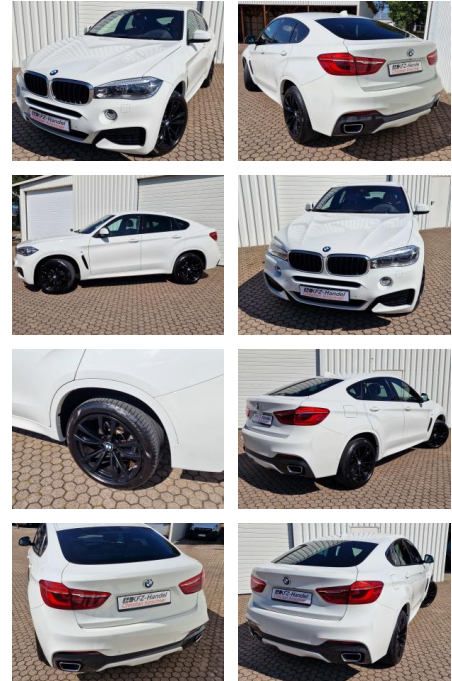

Ihr Ansprechpartner

Herr Benjamin Loeff
E-Mail: benjamin.loeff@krausecars.de
Telefon: 0355 58130

Autohaus Krause u. Sohn
Sachsendorfer Str. 3 - 03051 Cottbus - Tel.: 0355 / 58130

BMW X6 xDrive*ACC*AHK*HUD*R-Cam*M-Sport*DAB*LED

KK00-29-84391Angebotsnr.:

Erstzulassung:	Kilometer:	Farbe:	Leistung:	Kraftstoffart:
28.02.2020	67.850	Weiß	190 kW / 258 PS	Diesel

PREIS	FINANZIERUNGSBEISPIEL	
51.750 €	Laufzeit: 72 Monate	Anzahlung: 25 %
	Basis-Finanzierung:**	Mtl. Rate:
	Zielraten-Finanzierung:**	438 €

Ausstattung

Besonderheiten

- xDrive (Allrad)
- Anhängerkupplung Kugelkopf schwenkbar mit 3500 kg Anhängelast
- Scheinwerfer LED mit adaptiver Lichtverteilung
- Sonnenschutzverglasung (hinten abgedunkelt)
- Rückfahrkamera
- Navigation Professional
- M-Sport-Paket