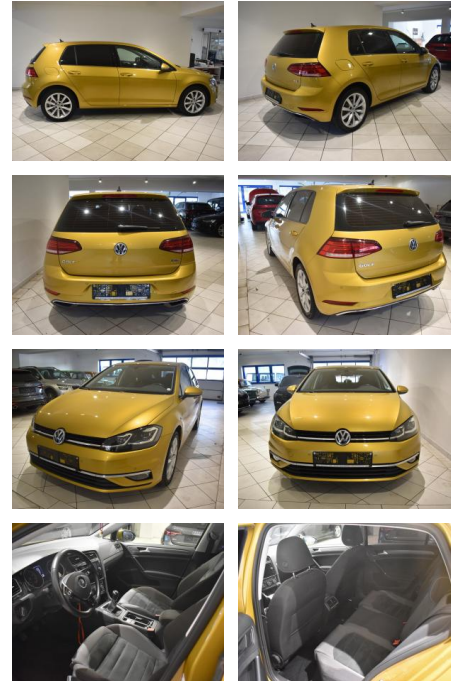

Ihr Ansprechpartner

Herr Mathias Markusch
E-Mail: mathias.markusch@krausecars.de
Telefon: 0355 58130

Autohaus Krause u. Sohn
Sachsendorfer Str. 3 - 03051 Cottbus - Tel.: 0355 / 58130

Volkswagen Golf 1.4 TSI LED SHZ Sportsitze AHK

AH44-ATS4517Angebotsnr.:

| Erstzulassung: | Kilometer: | Farbe: | Leistung: | Kraftstoffart: | Verbr. komb. | CO2-Emission | CO2-Klasse (WLTP) |
|----------------|------------|--------|----------------|----------------|--------------|--------------|-------------------|
| 12.01.2018 | 69.985 | Gelb | 92 kW / 125 PS | Benzin | 5,3 l/100km | 122 g/km | D |