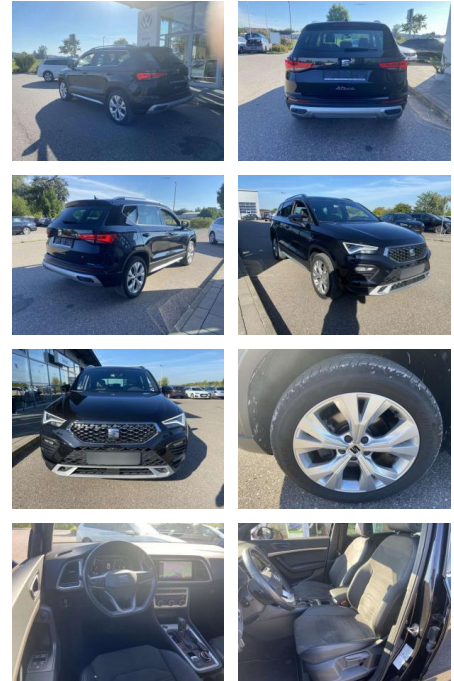

Seat Ateca 2.0 TSI DSG 4-DRIVE X-Perience

SS00-547556 **Angebotsnr.:**

Erstzulassung:	Kilometer:	Farbe:	Leistung:	Kraftstoffart:
01.03.2021	24.768		140 kW / 190 PS	Benzin

PREIS 33.710 €	FINANZIERUNGSBEISPIEL Laufzeit: 72 Monate Anzahlung: 25 %		* Basisfinanzierung: Anzahlung: 8.428 Euro, Laufzeit: 72 Monate, Nettodarlehen: 25.283 Euro, Gesamtbetrag: 39.771 Euro, Zinssätze: 7.71% Sollz. (gebunden), 7.99% eff. ** Zielratenfinanzierung: Anzahlung: 8.428 Euro, Laufzeit: 72 Monate, Nettodarlehen: 25.283 Euro, Zielrate: 16.855 Euro, Gesamtbetrag: 42.127 Euro, Zinssätze: 7.71% Sollz. (gebunden), 7.99% eff., Vermittlung für: Santander Consumer Bank Repräsentatives Beispiel gem. § 17 Abs. 4 PAngV. Diese Finanzierungsangebote sind Beispiele. Gerne ermitteln wir für Sie Ihr individuelles Angebot.
	Basis-Finanzierung:* Mtl. Rate: Zielraten-Finanzierung:** 285 €		

Ausstattung

Sicherheit

- Anti-Blockiersystem ABS

Multimedia

- Radio

Interieur

- Sitzheizung vorne Mittelarmlehne vorne
- Innenspiegel automatisch abblendbar
- Lendenwirbelstützen vorne Climatronic
- Vordersitze höhenverstellbar
- Kindersitzverankerung für Kindersitzsystem ISOFIX
- Rücksitzbanklehne geteilt umlegbar mit Mittelarmlehne 2 Leseleuchten vorn und 2 hinten
- Multifunktions-Lederlenkrad
- beheizbar mit Schaltwippen
- Ambientebeleuchtung mehrfarbig