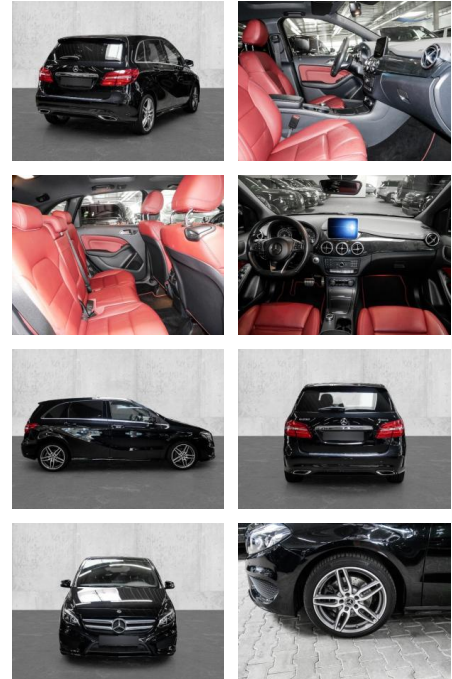

Mercedes-Benz B 250 4Matic Allrad Sportpaket EI.

MA05-1558-24 Angebotsnr.:

Erstzulassung:	Kilometer:	Farbe:	Leistung:	Kraftstoffart:
01.05.2018	67.000	Schwarz	155 kW / 211 PS	Benzin

PREIS
23.240 €

FINANZIERUNGSBEISPIEL
 Laufzeit: 72 Monate Anzahlung: 25 %
 Basis-Finanzierung:* Mtl. Rate:
 Zielraten-Finanzierung:** **197 €**