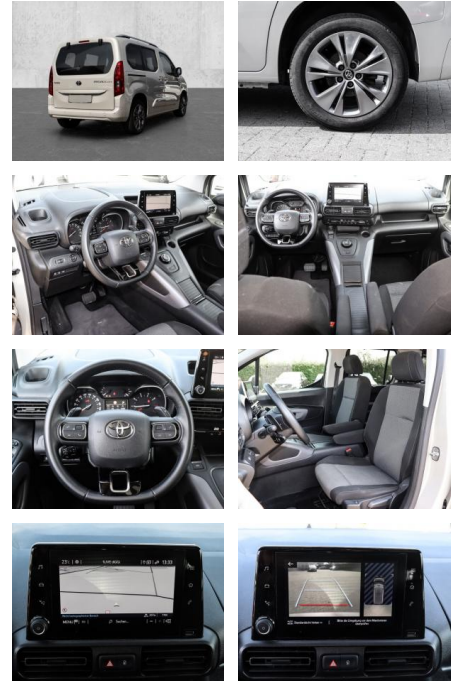

MA05-1687-24 Angebotsnr.:

Erstzulassung:	Kilometer:	Farbe:	Leistung:	Kraftstoffart:
01.09.2020	53.000	Beige	96 kW / 131 PS	Diesel

PREIS
32.360 €

FINANZIERUNGSBEISPIEL

Laufzeit: 72 Monate Anzahlung: 25 %
Basis-Finanzierung:* Mtl. Rate:
Zielraten-Finanzierung:** **274 €**