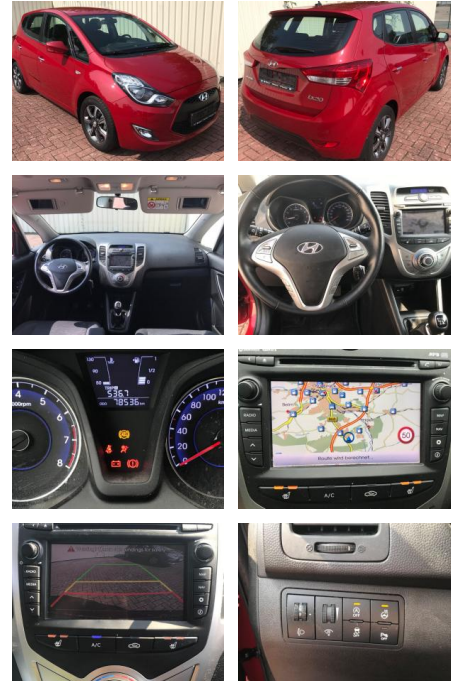

Ihr Ansprechpartner

Herr Benjamin Loeff
E-Mail: benjamin.loeff@krausecars.de
Telefon: 0355 58130

Autohaus Krause u. Sohn
Sachsendorfer Str. 3 - 03051 Cottbus - Tel.: 0355 / 58130

Hyundai ix20 1.6 Space Plus*NAVI*R-Cam+P.sen*SH

AP19-400481105 Angebotsnr.:

Erstzulassung:	Kilometer:	Farbe:	Leistung:	Kraftstoffart:	Verbr. komb.	CO2-Emission	CO2-Klasse (WLTP)
25.08.2019	78.536	Diverse	92 kW / 125 PS	Benzin	6,5 l/100km	140 g/km	D

PREIS 15.400 €	FINANZIERUNGSBEISPIEL		* Basisfinanzierung: Anzahlung: 3.850 Euro, Laufzeit: 72 Monate, Nettodarlehen: 11.550 Euro, Gesamtbetrag: 18.169 Euro, Zinssätze: 7.71% Sollz. (gebunden), 7.99% eff. ** Zielratenfinanzierung: Anzahlung: 3.850 Euro, Laufzeit: 72 Monate, Nettodarlehen: 11.550 Euro, Zielrate: 7.700 Euro, Gesamtbetrag: 19.245 Euro, Zinssätze: 7.71% Sollz. (gebunden), 7.99% eff., Vermittlung für: Santander Consumer Bank Repräsentatives Beispiel gem. § 17 Abs. 4 PAngV. Diese Finanzierungsangebote sind Beispiele. Gerne ermitteln wir für Sie Ihr individuelles Angebot.
	Laufzeit: 72 Monate	Anzahlung: 25 %	
	Basis-Finanzierung:*	Mtl. Rate:	
	Zielraten-Finanzierung:**	130 €	

Ausstattung

Sicherheit

- Reifendruckkontrollsystem

Multimedia

- USB
- Verkehrszeichenerkennung
- Sprachsteuerung
- Touchscreen

Komfort

- Berganfahrassistent
- Beheizbares Lenkrad
- Lederlenkrad

Weiteres

- Schaltwippen
- Start Stop Automatik
- **scheckheft-gepflegtes Fahrzeug aus 1. Hand:**
- *Getriebe: 6-Gang manuell
- Frontantrieb/Alarmanlage

- ALU-Felgen 16" Zoll mit Sommerbereifung
- Stahlfelgen mit Winterbereifung/Anti Blockier System (ABS)
- Armlehne Fahrersitz
- Elektronisches Stabilitätsprogramm
- Fahrer & Beifahrer (deaktivierbar) Airbag
- Klimaanlage
- Rückfahr-Warn-Kamera + Parksensoren hinten
- Servolenkung
- Leder-Lenkrad mit Multifunktion
- Leder-Schaltknäuf
- Stoßstangen in Wagenfarbe
- 12 V Steckdose
- Außenspiegel in Wagenfarbe elektrisch versetlbar/beheizbar
- Colorverglasung
- Fahrersitz-Höhenverstellung
- Lenksäule höhenverstellbar
- Heckscheibenheizung &

- Heckspoiler mit 3.Bremsleuchte
- Höhenverstellung für Fahrlicht manuell
- ISOFIX-Kindersitz Befestigung hinten
- Kindersicherung in den hinteren Türen
- Lichtautomatik
- Mittelarmlehne hinten
- Nebelscheinwerfer
- Sonnenblenden mit Spiegel & Beleuchtung
- Wegfahrsperr
- Ablagefach an Rücklehnen beider Vordersitze
- AMS Generator-Management-System
- AUX-IN & USB Anschluss
- Bluetooth Freisprecheinrichtung
- Bremsassistent
- elektr. Fensterheber vorne & hinten
- ESS Emergency Stop Signal
- Geteilt umklappbare Rückbank 60:40
- HAC (Hill-Start Assist Control) Berganfahrkontrolle

STÄNDIG ÜBER 15.000 FAHRZEUGE IM BESTAND!