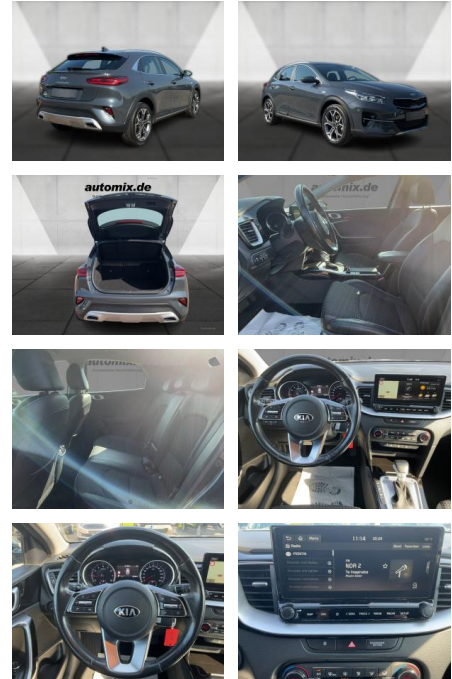

## Kia Xceed Automatik LED Navi Tempomat

WA00-30498 **Angebotsnr.:**

Erstzulassung:	Kilometer:	Farbe:	Leistung:	Kraftstoffart:
01.07.2020	38.200	Diverse	103 kW / 140 PS	Benzin

**PREIS**  
**23.740 €**

### Multimedia

- Radio
- Navigation mit Bildschirm
- MP3 Anschluss
- Bluetooth